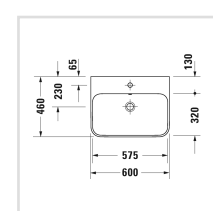

↓ [Руководство по эксплуатации](#)

→ [CAD и данные по планированию](#)

Номер артикула 236060

шлифованный вариант, с переливом, с плоскостью под смеситель, задняя стенка неглазуванная, включая крепление, Нажимной выпуск с керамическим покрытием включен, 600 мм

Design by sieger design

Размеры

600 мм

Варианты

- цвет внутри - белый, снаружи - белый 1 готовое отверстие под смеситель 2360600000

Также доступно с WonderGliss
Керамика, покрытая WonderGliss, будет оставаться гладкой, привлекательной и чистой в течение долгого времени