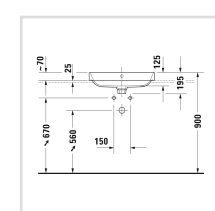

↓ [Руководство по эксплуатации](#)

→ [CAD и данные по планированию](#)

Номер артикула 236060

шлифованный вариант, с переливом, с плоскостью под смеситель, задняя стенка неглазуванная, включая крепление, Нажимной выпуск с керамическим покрытием включен, 600 мм

Design by sieger design

Размеры

600 мм

Варианты

- цвет внутри - белый, снаружи - белый 1 готовое отверстие под смеситель 2360600000

Также доступно с WonderGliss
Керамика, покрытая WonderGliss, будет оставаться гладкой, привлекательной и чистой в течение долгого времени