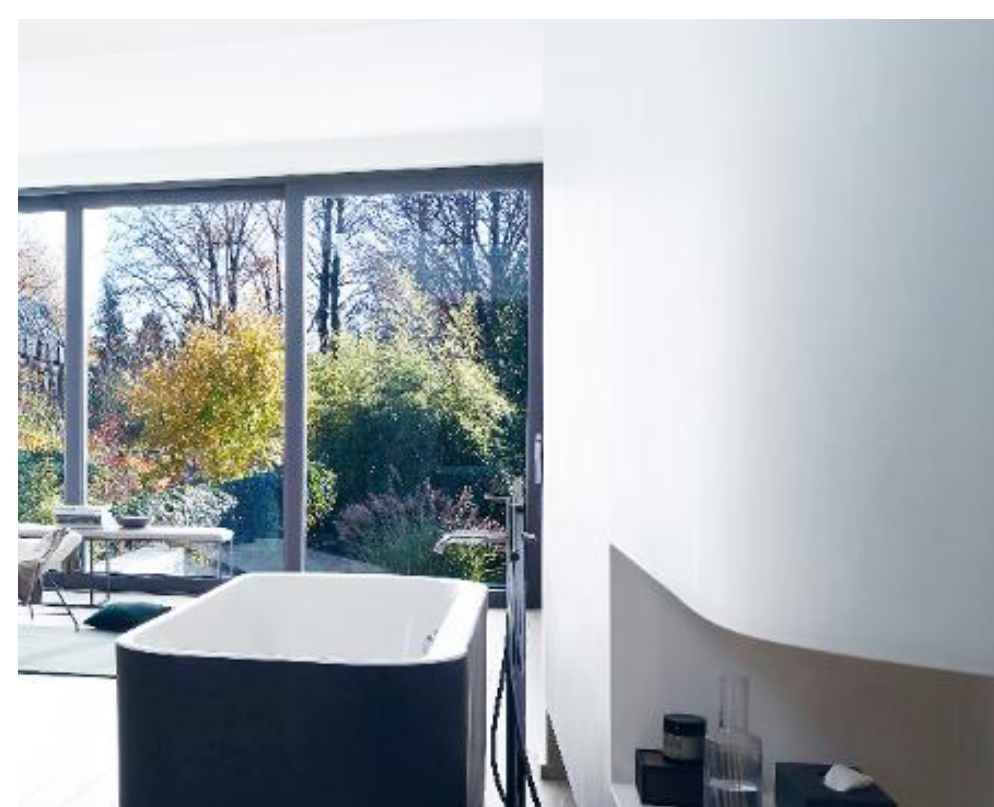

Ознакомьтесь с серией

Плюс по форме и цвету

Архитепический открытый овал классического дизайна Happy D. проходит через все элементы этой новой серии. Накладные раковины с точными линиями, отдельными консолями и соответствующими высокими шкафами и шкафчиками, а также круглыми зеркалами создают идеально гармонизированные зоны для умывания.