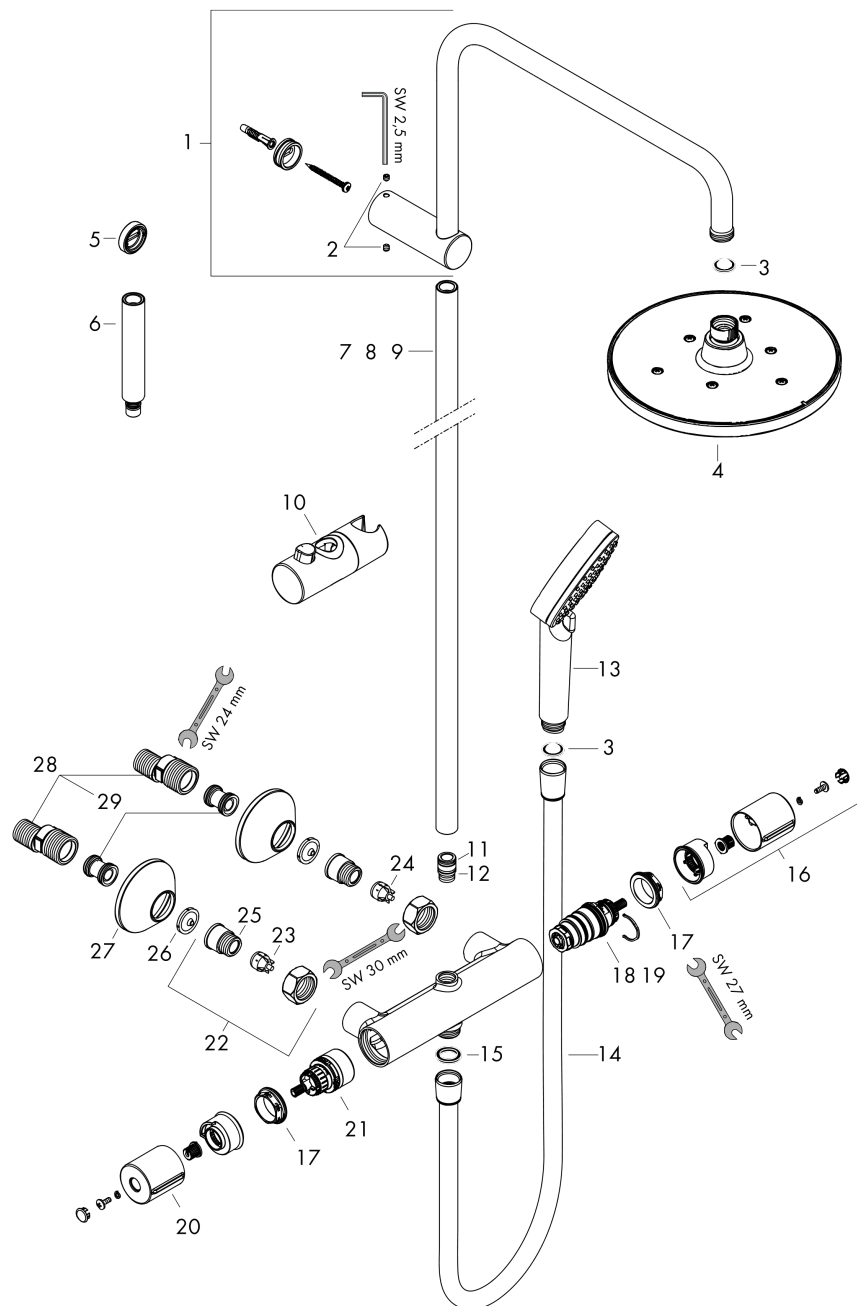

Vernis Blend

Showerpipe 200 1jet с термостатом

Поверхности : **хром**   Артикульный номер: **26276000**

Покомпонентное изображение

Год выпуска: >04/21

Vernis Blend

Showerpipe 200 1jet с термостатом

Поверхности : **хром** Артикульный номер: **26276000**

Перечень запасных частей

Год выпуска: >04/21

Позиция	Описание	Артикульный номер	PC	PU
1	shower arm	93768000	-	1
2	hollow set screw M5x5	98446000	-	1
3	filter packing	94246000	-	1
4	-	26271000	-	1
5	tile-matching-disk	93813000	-	1
6	extension 100 mm	94164000	-	1
7	pipe	93906000	-	1
8	pipe	93770000	-	1
9	pipe	93907000	-	1
10	support, assy	93729000	-	1
11	O-ring 11x2	98127000	-	1
12	O-ring 12x2	98214000	-	1
13	-	26270000	-	1
14	shower hose Metaflex'C 1,60 m	28266000	-	1
15	seal	98058000	-	1
16	handle for thermostat	93727000	-	1
17	nut	98913000	-	1
18	thermostat cartridge	98282000	-	1
19	cartridge for exchanged connections	92373000	-	1
20	handle	93731000	-	1
21	shut off unit with selector	98283000	-	1
22	connecting thread G½	93730000	-	1
23	non return valve (pressure-resistant up to 2 MPa)	93136000	-	1
24	non return valve	96737000	-	1
25	O-ring 16x2	98133000	-	1
26	filter packing	96922000	-	1
27	escutcheon Ø 70 mm	93718000	-	1
28	set of S-unions (±12 mm)	94140000	-	1
29	noise reduction	96429000	-	1