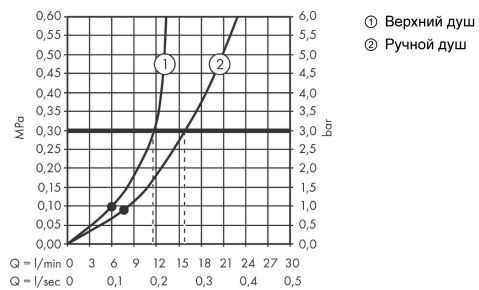

Технология

Продукт

Чертеж

Vernis Blend

Showerpipe 200 1jet с термостатом

Поверхности : **хром** Артикульный номер: **26276000**

График расхода воды

Vernis Blend