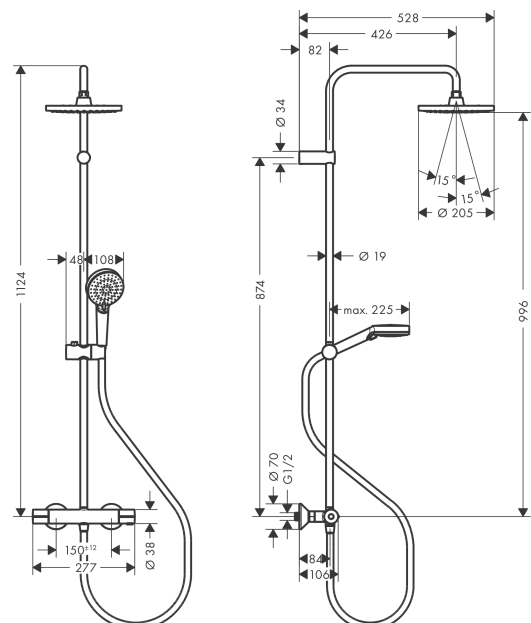

Vernis Blend

Showerpipe 200 1jet с термостатом

Поверхности : **хром** Артикульный номер: **26276000**

Описание

Характеристики

- состоит из: верхний душ, ручной душ, термостат для душа, штанга для душа, держатель для душа
- верхний душ Vernis Blend 200 1jet
- размер диска верхнего душа: 205 мм
- типы струй верхнего душа: Rain
- шарнирное соединение: регулируемый угол верхнего душа
- тип струи ручной душ: Rain, IntenseRain
- держатель для ручного душа регулируемый по высоте с внешней кнопкой выбора
- диаметр штанги: 19 мм
- длина держателя верхнего душа: 426 мм
- максимальный расход воды при 3 бар: 15,9 л/мин
- рабочее давление: мин. 1 бар/макс. 10 бар
- термостат Vernis
- предохранительный ограничитель при 40°C
- регулируемый ограничитель температуры горячей воды
- пользовательское управление посредством вращения рукоятки
- невозможно использование одновременно двумя потребителями
- вид монтажа: внешний монтаж
- соединительная резьба G 1/2
- межосевое подключение 150 мм ± 12 мм
- клапан обратного тока

Технология

Продукт

Чертеж

Vernis Blend

Showerpipe 200 1jet с термостатом

Поверхности : **хром** Артикульный номер: **26276000**

График расхода воды

Vernis Blend