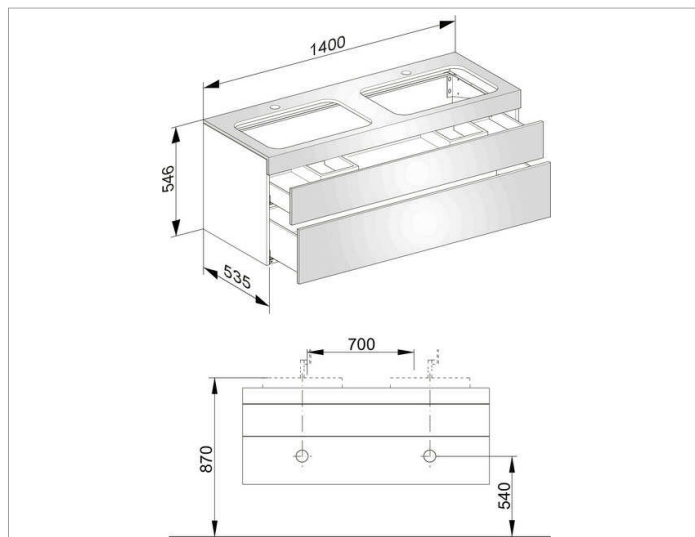

Edition 400

31574XX0100 Тумба под умывальник

ИЗДЕЛИЕ**ЧЕРТЕЖ****ОПИСАНИЕ ИЗДЕЛИЯ**

с отверстием под смесители,
подходит к двум керамическим умывальникам арт. 31570,
2 фронтальных выдвижных ящика с нажимным
открыванием Push-to-Open и доводчиком, вкл
пластиковый сифон 1 1/4 x 32

поверхность

37, 38, 39, 45

Габариты

1400 x 546 x 535 mm

ВНИМАНИЕ!

Для внутреннего оснащения выдвижных ящиков дополнительно
имеются разделители разных размеров под заказ, см. систему
оснащения слив арт. 31599.