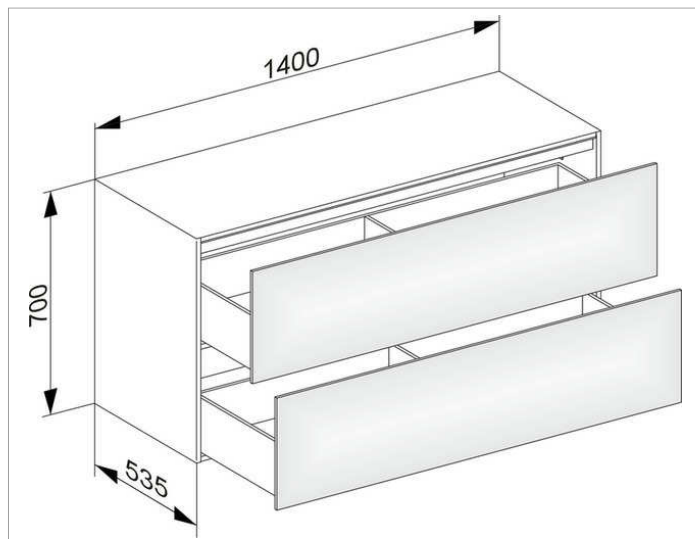

Edition 11

31327XX0000 Боковая тумба

**ИЗДЕЛИЕ**

**ЧЕРТЕЖ**

**ОПИСАНИЕ ИЗДЕЛИЯ**

2 выдвижных фронта с нажимным открыванием Push-to-Open

**оборудование**

- 4 передвижных ящика для хранения (190 x 70 x 413 мм)

**поверхность**

37, 38, 39

**Габариты**

1400 x 700 x 535 мм