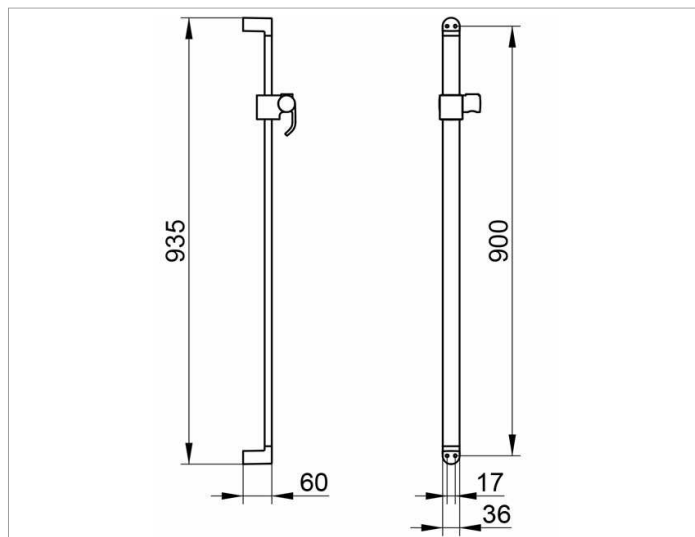

Elegance

51687010000 Душевой комплект

ИЗДЕЛИЕ

ЧЕРТЕЖ

ОПИСАНИЕ ИЗДЕЛИЯ

состоит из:

- настенной штанги 900 мм с передвижным держателем душевой лейки, регулировка высоты с помощью рукоятки, угол наклона регулируется бесступенчато,
- с компенсатором для плитки (5 мм)
- ручная душевая лейка с нормальной, мягкой и массажной струей,
- с душевым шлангом 1600 мм

спецификации

KEUCO ELEGANCE Shower-Set, 51687010000, chrome-plated
Consists of:

- Hand shower sliding rail (900 mm) with Hand shower bracket, adjustable
- spacer disc (5 mm)
- Hand shower with normal-, soft- and massage function
- Shower hose, 1600 mm
- incl. corrosion-free mounting material

поверхность

хром