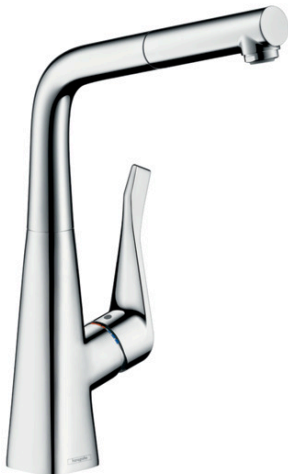

Metris M71**Кухонный смеситель однорычажный, 320, Есо, с вытяжным изливом, 1jet**Поверхность: **хром** Артикульный номер: **14781000****Описание****Характеристики**

- ComfortZone 320
- L-образный излив
- диапазон поворота регулировка на 2 уровня, на 110° или 150°
- ламинарная струя
- магнитная система крепления душа MagFit
- душевой шланг Quick-Connect
- максимальный объем расхода воды при 3 барах: 5,8 л/мин
- керамический узел смешивания
- соединения G 3/8
- регулируемое ограничение температуры
- встроенный клапан обратного тока воды
- подходит для проточных водонагревателей
- длина удлинения До 50 см
- значительное снижение разбрызгивания благодаря плавному включению воды

Технология**Продукт****Чертеж**

Metris M71

Кухонный смеситель однорычажный, 320, Есо, с вытяжным изливом, 1jet

Поверхность: **хром** Артикульный номер: **14781000**

График расхода воды

Metris M71

Кухонный смеситель однорычажный, 320, Есо, с вытяжным изливом, 1jet
 Поверхность: хром Артикул номер: 14781000

Покомпонентное изображение

Год выпуска: >10/19

Metris M71**Кухонный смеситель однорычажный, 320, Есо, с вытяжным изливом, 1jet**Поверхность: **хром** Артикульный номер: **14781000****Перечень запасных частей**