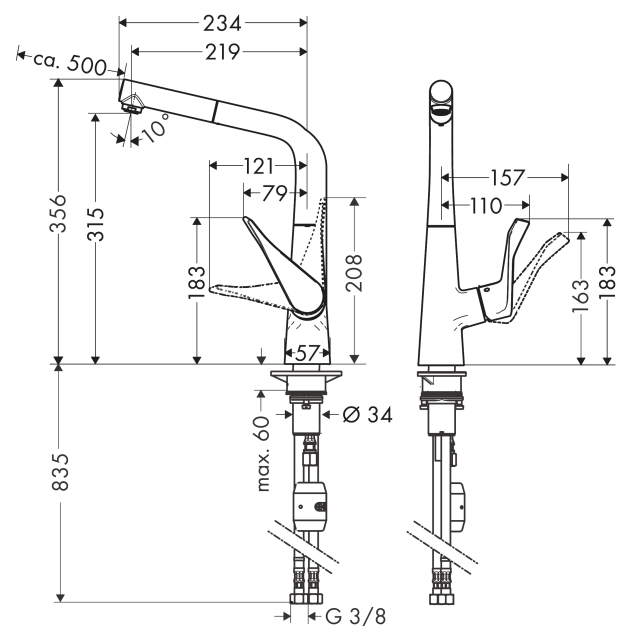

Metris M71

Кухонный смеситель однорычажный, 320, Есо, с вытяжным изливом, 1jet

Поверхность: **хром**   Артикульный номер: **14781000**

Описание

Характеристики

- ComfortZone 320
- L-образный излив
- диапазон поворота регулировка на 2 уровня, на 110° или 150°
- ламинарная струя
- магнитная система крепления душа MagFit
- душевой шланг Quick-Connect
- максимальный объем расхода воды при 3 барах: 5,8 л/мин
- керамический узел смешивания
- соединения G 3/8
- регулируемое ограничение температуры
- встроенный клапан обратного тока воды
- подходит для проточных водонагревателей
- длина удлинения До 50 см
- значительное снижение разбрызгивания благодаря плавному включению воды

Технология

Продукт

Чертеж