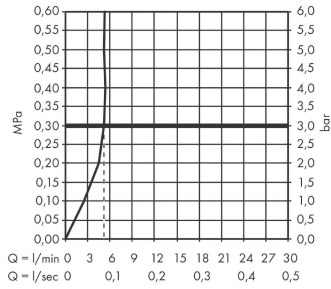

Metris M71

Кухонный смеситель однорычажный, 320, Есо, с вытяжным изливом, 1jet

Поверхность: **хром** Артикульный номер: **14781000**

График расхода воды