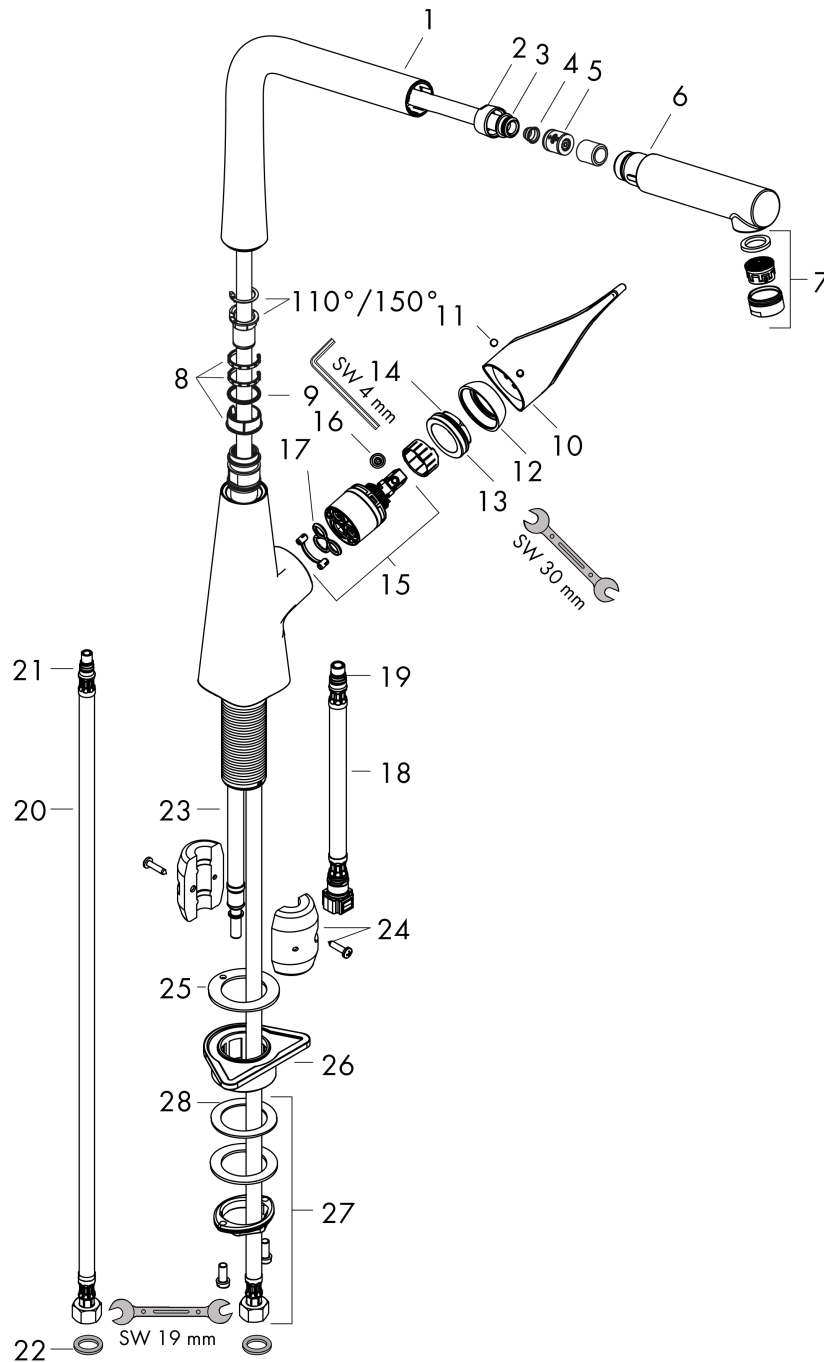

Metris M71**Кухонный смеситель однорычажный, 320, Есо, с вытяжным изливом, 1jet**Поверхность: **хром** Артикульный номер: **14781000****Описание****Характеристики**

- ComfortZone 320
- L-образный излив
- диапазон поворота регулировка на 2 уровня, на 110° или 150°
- ламинарная струя
- магнитная система крепления душа MagFit
- душевой шланг Quick-Connect
- максимальный объем расхода воды при 3 барах: 5,8 л/мин
- керамический узел смешивания
- соединения G 3/8
- регулируемое ограничение температуры
- встроенный клапан обратного тока воды
- подходит для проточных водонагревателей
- длина удлинения До 50 см
- значительное снижение разбрызгивания благодаря плавному включению воды

Покомпонентное изображение

Год выпуска: >10/19

Metris M71**Кухонный смеситель однорычажный, 320, Есо, с вытяжным изливом, 1jet**Поверхность: **хром** Артикульный номер: **14781000****Перечень запасных частей**

Год выпуска: >10/19

Позиция	Описание	Артикульный номер	PC	PU
1	spout cpl.	92127000	-	1
2	nut	92755000	-	1
3	O-ring 11x2	98127000	-	1
4	filter	97735000	-	1
5	flow limiter / non return valve	95376000	-	1
6	handspray	92128019	-	1
7	aerator laminar M24x1 (15 l/min)	92517000	-	1
8	set of lever collars	98365000	-	1
9	O-ring 21x2,5	98211000	-	1
10	handle	98455000	-	1
11	screw cover	96338000	-	1
12	flange	95498000	-	1
13	nut	97209000	-	1
14	O-Ring 32x2	98193000	-	1
15	cartridge, assy	95646001	-	1
16	locking screw for handle	95140000	-	1
17	seal	95008000	-	1
18	connection hose 600 mm M10x1	95561000	-	1
19	O-ring 8x1,75	97827000	-	1
20	connection hose 900 mm M8x0,75 G3/8	96316000	-	1
21	O-ring 7x1,5	98422000	-	1
22	sealing set	95581000	-	1
23	hose 1,50 m	95507000	-	1
24	weight	92500000	-	1
25	seal	92582000	-	1
26	support	97523000	-	1
27	fixing set (Ø 34)	95049000	-	1
28	lever collar	97548000	-	1
a	set of adapters	93395000	-	1