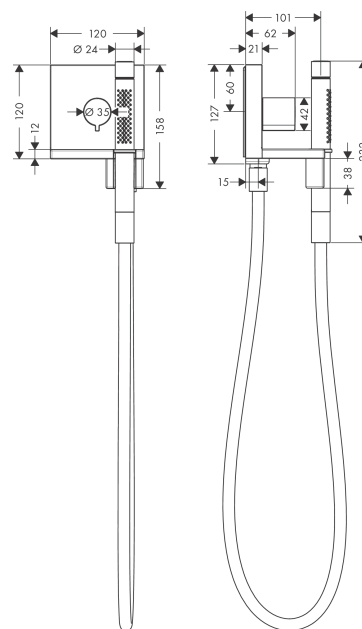

AXOR ShowerSolutions

Модуль ручного душа, 120/120, скрытого монтажа, квадратный

Поверхности : хром Артикулный номер: 10651000

Описание

Характеристики

- класс расхода воды: O
- состоит из: запорный клапан, модуль ручного душа, ручной душ-«палочка», шланг для душа
- гайка шланга: для душевых шлангов с цилиндрической гайкой с обеих сторон
- вид соединения: DN15
- с клапаном обратного тока воды

Продукт

Чертеж

График расхода воды

Расход измерен практически с помощью соответствующей арматуры (термостат/смеситель/скрытый клапан).

AXOR ShowerSolutions

Модуль ручного душа, 120/120, скрытого монтажа, квадратный

Поверхности : хром Артикульный номер: 10651000

Пример монтажа