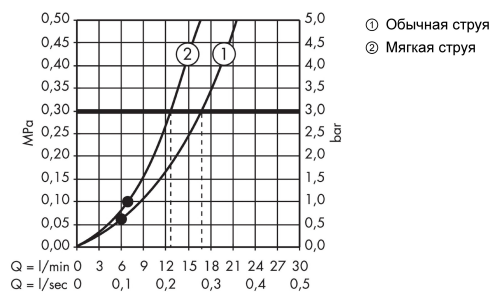

Продукт

Чертеж

График расхода воды

Расход измерен практически с помощью соответствующей арматуры (термостат/смеситель/скрытый клапан).

AXOR ShowerSolutions

Модуль ручного душа, 120/120, скрытого монтажа, квадратный