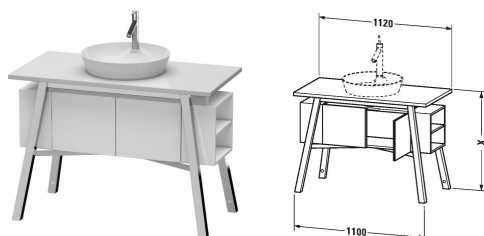

Саре Cod Тумбочка напольная # CC953308585

|< 1120 мм >|

Тумбочка напольная	Размеры	Вес	Номер заказа
1 консоль, 1 элемент мебели с дверцами и полочкой сбоку			
Цвета			
M85 Белый глянцевый лак			
Вариант			
	1120 x 570 мм		CC953308585
Справка			
Рекомендуется малогабаритный сифон # 005076, Возможно только исполнение поверхности в цвете 85 белый глянцевый, В сочетании с керамикой # 233950 положение отверстия под смеситель справа, Необходимые данные для заказа:			
Соответствующая продукция			
Малогабаритный сифон , 1 1/4" мм	1 1/4" мм		005076
Раковина с подиумом для смесителя, без перелива, Ø 480 мм	Ø 480 мм		232848
Раковина без площадки под смеситель, без перелива, 500 x 405 мм	500 x 405 мм		233950
Раковина с подиумом для смесителя, без перелива, 460 x 460 мм	460 x 460 мм		234046
Раковина без площадки под смеситель, без перелива, 550 x 400 мм	550 x 400 мм		234755
Раковина без площадки под смеситель, без перелива, 430 x 430 мм	430 x 430 мм		234043
Раковина без площадки под смеситель, без перелива, Ø 430 мм	Ø 430 мм		232843
Раковина без площадки под смеситель, без перелива, 400 x 360 мм	400 x 360 мм		232840