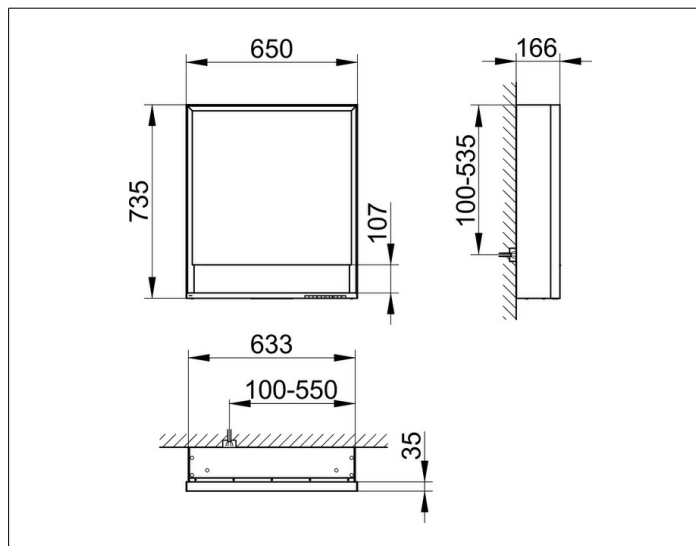

Royal Lumos

14301171103 Зеркальный шкаф

ИЗДЕЛИЕ**ЧЕРТЕЖ****ОПИСАНИЕ ИЗДЕЛИЯ**

для монтажа на стене
 бесступенчатая настройка тона подсветки от 2700 Кельвин (теплая белая) до 6500 Кельвин (дневной свет),
 поворотная дверца с двусторонним озеркаливанием,
 стекла, корпус из анодированного серебристого алюминия,
 боковины корпуса из белого лакированного стекла,
 задняя стенка зеркальная

бесступенчатый реостат/диммер,

ЕЕК: C , 54 kWh/1000h

ОБОРУДОВАНИЕ

- 1 электрическая розетка
- 2 переставляемые по высоте стеклянные полочки
- наружная полочка по всей ширине
- амортизатор дверцы

ПОВЕРХНОСТЬ

алюминий серебристый анодированный/петли

ГАБАРИТЫ

650 x 735 x 165 mm