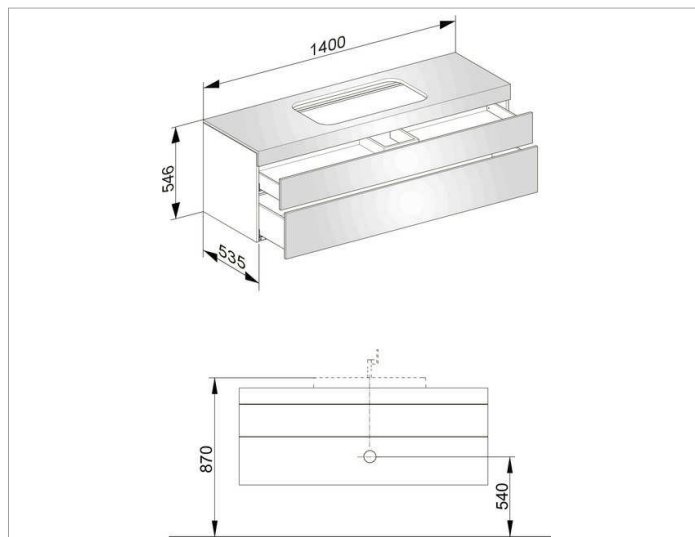

Edition 400

31573XX0000 Тумба под умывальник

ИЗДЕЛИЕ**ЧЕРТЕЖ****ОПИСАНИЕ ИЗДЕЛИЯ**

без отверстия под смеситель, подходит к керамическому умывальнику арт. 31570, 2 фронтальных выдвижных ящика с нажимным открыванием Push-to-Open и доводчиком, вкл. пластиковый сифон 1 1/4 x 32

поверхность

37, 38, 39, 45

Габариты

1400 x 546 x 535 mm

ВНИМАНИЕ!

Для внутреннего оснащения выдвижных ящиков дополнительно имеются разделители разных размеров под заказ, см. систему оснащения слив арт. 31599.