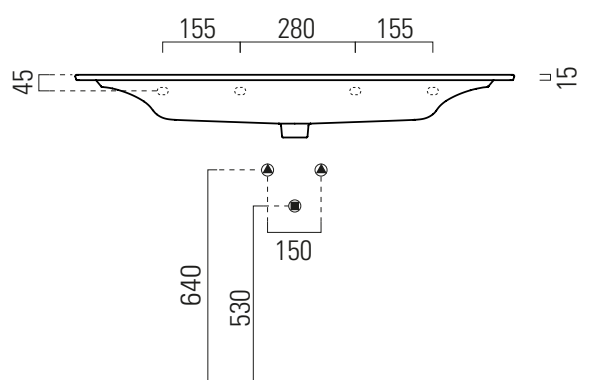

Note

1 - Extraglaze solo per smaltatura lucida
Extraglaze only for glossy glaze

* Taglio sul mobile
Furniture's cut