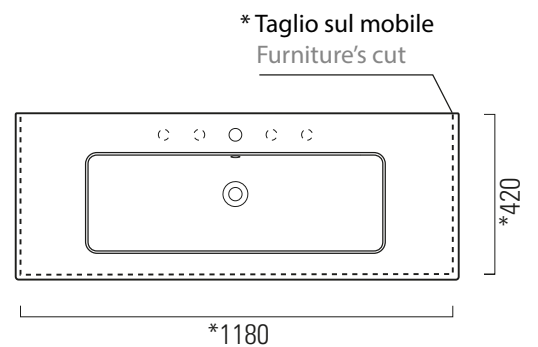

Note

1 - Extraglaze solo per smaltatura lucida
Extraglaze only for glossy glaze

* Taglio sul mobile
Furniture's cut