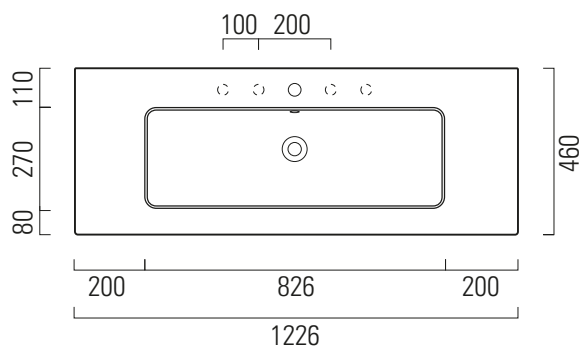

Note

1 - Extraglaze solo per smaltatura lucida
Extraglaze only for glossy glaze

* Taglio sul mobile
Furniture's cut