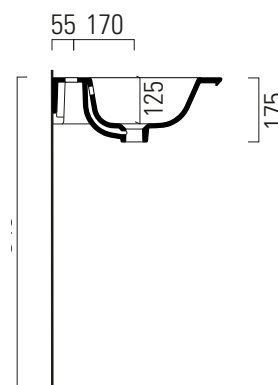

Note

1 - Extraglaze solo per smaltatura lucida
Extraglaze only for glossy glaze

* Taglio sul mobile
Furniture's cut