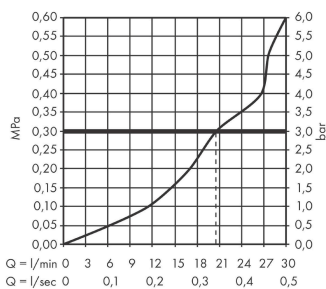

Metropol

Излив на ванну

Матовый белый Артикулный номер: **32543700**

Описание

Характеристики

- выступ: 185 мм
- настенный монтаж
- максимальный объем расхода воды при 3 барах: 21 л/мин
- тип струи: RainFlow

Технология

Награды за дизайн

Продукт

Чертеж

График расхода воды

Расход измерен практически с помощью соответствующей арматуры (термостат/смеситель/скрытый клапан).

Metropol

Излив на ванну