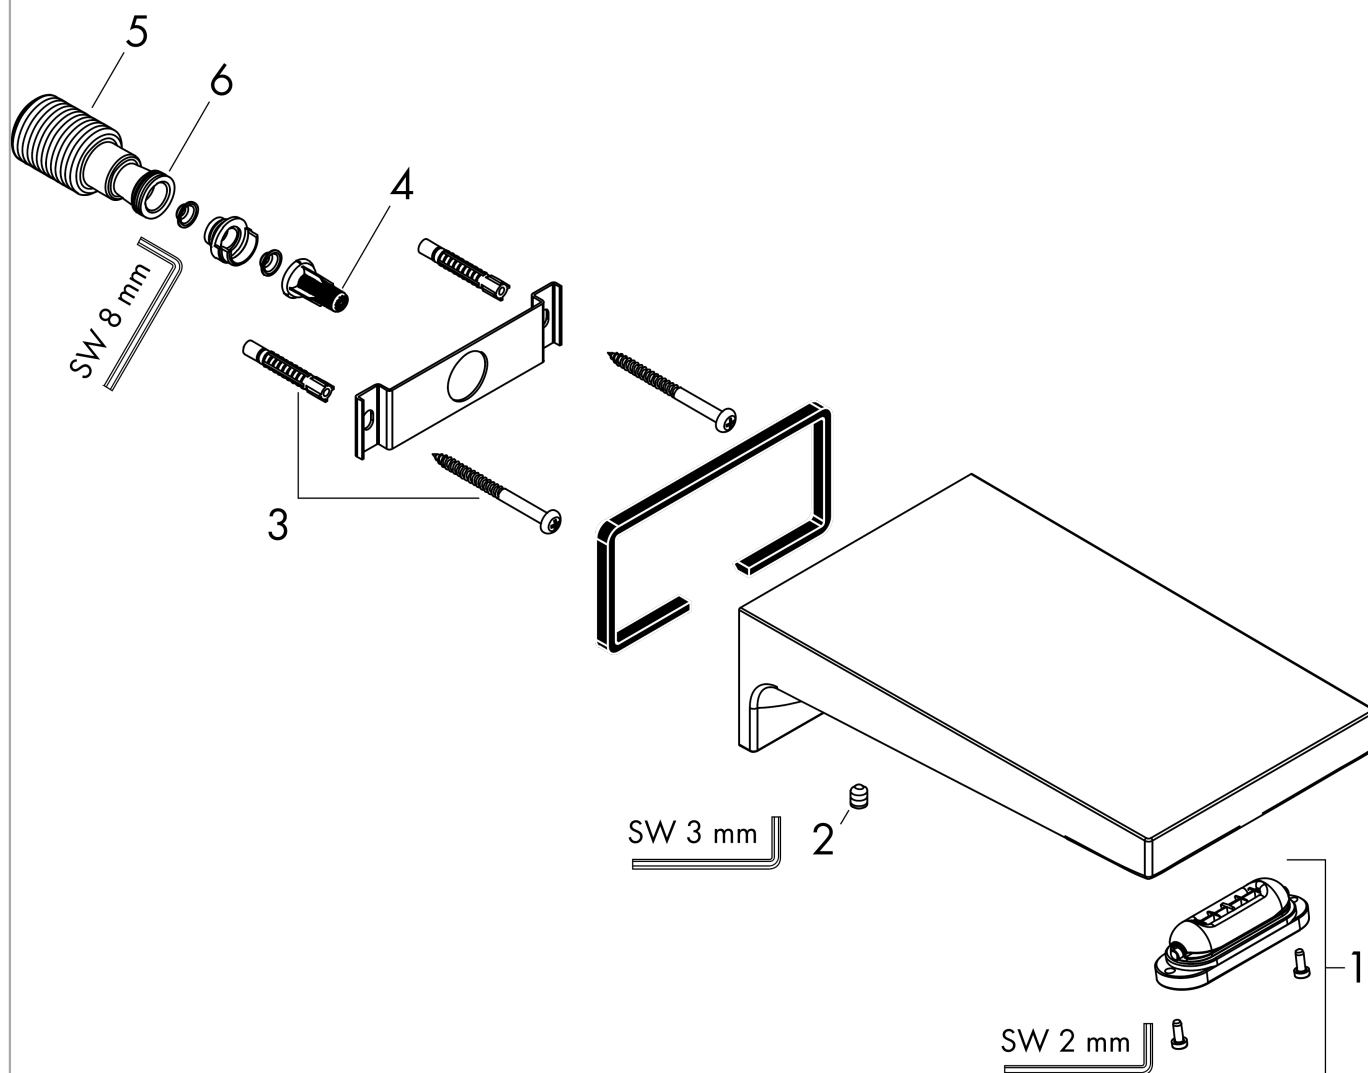

Metropol

Излив на ванну

Искусственный номер: 32543700
Артикул: 32543700
Цвет: Матовый белый

Покомпонентное изображение

Год выпуска: >11/19

Metropol

Излив на ванну

Артикул: 32543700. Цвет: Матовый белый

Артикул: 32543700

Перечень запасных частей

Год выпуска: >11/19

Позиция	Описание	Артикул номер	PC	PU
1	spout body	97467000	-	1
2	screw	94366000	-	1
3	mounting set	40915000	-	1
4	filter insert	97708000	-	1
5	connecting thread G$\frac{3}{4}$	94286000	-	1
6	O-ring 13x2	98128000	-	1