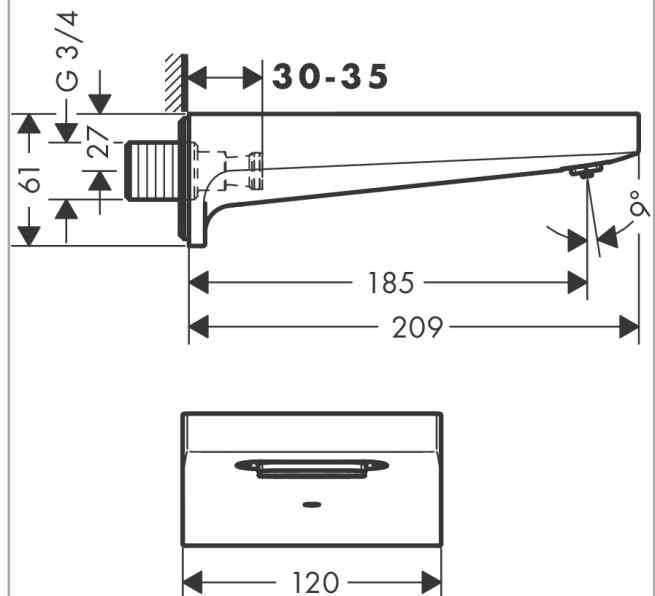

Metropol

Излив на ванну

Матовый белый Артикулный номер: **32543700**

Описание

Характеристики

- выступ: 185 мм
- настенный монтаж
- максимальный объем расхода воды при 3 барах: 21 л/мин
- тип струи: RainFlow

Технология

Награды за дизайн

Продукт

Чертеж

График расхода воды

Расход измерен практически с помощью соответствующей арматуры (термостат/смеситель/скрытый клапан).

Metropol

Излив на ванну

Искусственный номер: 32543700
 Артикул: 32543700
 Цвет: Матовый белый

Покомпонентное изображение

Год выпуска: >11/19

Metropol

Излив на ванну

Артикул: 32543700. Цвет: Матовый белый

Артикул: 32543700

Перечень запасных частей

Год выпуска: >11/19

Позиция	Описание	Артикул номер	PC	PU
1	spout body	97467000	-	1
2	screw	94366000	-	1
3	mounting set	40915000	-	1
4	filter insert	97708000	-	1
5	connecting thread G $\frac{3}{4}$	94286000	-	1
6	O-ring 13x2	98128000	-	1