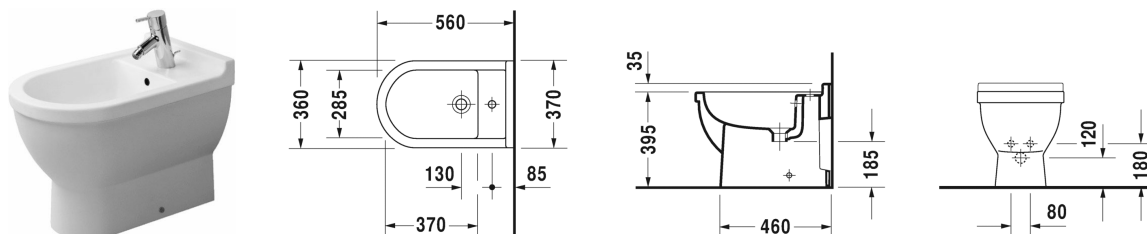

Starck 3 Биде напольное # 2230100000

| < 360 мм > |

Биде напольное	Размеры	Вес	Номер заказа
с переливом, с плоскостью под смеситель, включая крепление			
Цвета			
00 Белый Alpin			
Вариант			
	360 x 560 мм	24,200 кг	2230100000
Сантехническая керамика со специальным покрытием WonderGliss остается чистой и красивой в течение долгого времени. При заказе WonderGliss добавьте "1" на 11-м месте в артикуле модели.			