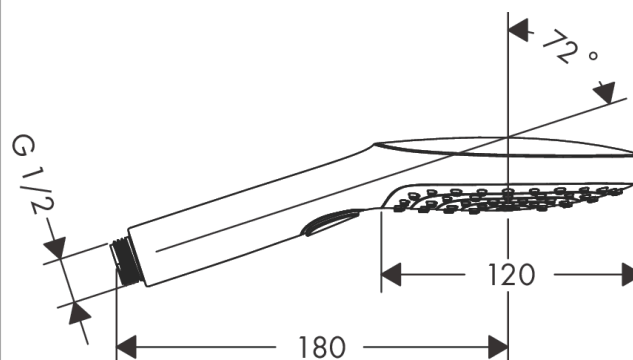

Raindance Select E Ручной душ 120 3jet

Поверхности : **белый / хром**   Артикульный номер: **26520400**

Описание

Характеристики

- размер душевого диска: 120 мм
- удобное переключение типов струи с помощью кнопки Select
- тип струи: RainAir, Rain, Whirl
- максимальный расход воды при 3 бар: 15 л/мин
- с внутренней подачей воды
- промывающийся грязеулавливающий фильтр
- соединительная резьба G 1/2
- подходит для проточных водонагревателей

Технология

Продукт

Чертеж

График расхода воды

Расход измерен практически с помощью соответствующей арматуры (термостат/смеситель/скрытый клапан).