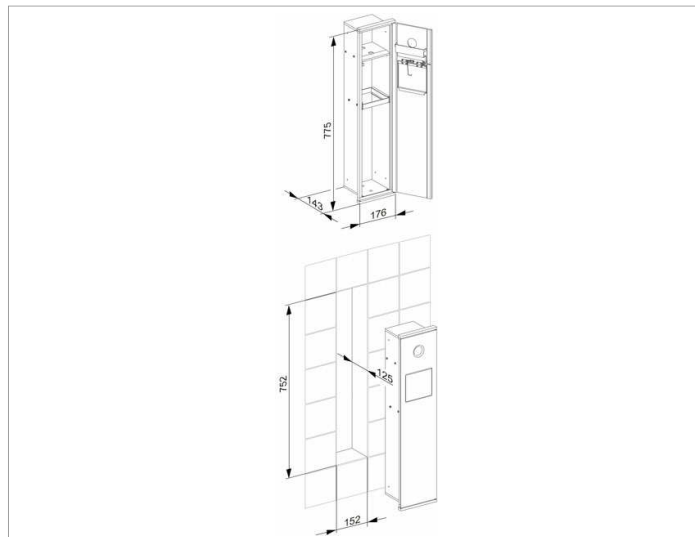

**Plan Integral**

44976011701 Модуль для WC 2

**ИЗДЕЛИЕ**

**ЧЕРТЕЖ**

**ОПИСАНИЕ ИЗДЕЛИЯ**

для встроенного монтажа

Фронт: алюминий, лак

на выбор - серебристый алюминий (RAL 9006)  
или белый (RAL 9010)

Встраиваемый корпус: оцинкованная сталь, лак

в комплекте из:

- дозатора гигиенических пакетов  
(вкл. первоначальную комплектацию пакетами)
- емкости для сбора использованных пакетов

**поверхность**

хром/алюминий лак/слева

**Габариты**

176 x 775 x 143 mm

**спецификации**

KEUCO PLAN INTEGRAL 44976011701 WC Module 2

A classic WC module in a stylish yet functional design

For recessed installation

Front: chrome-plated/aluminium lacquered

complete, consisting of:

Hygiene bag dispenser

(including the first pack of sanitary bags)

Sanitary waste bin

Exterior measurements: Height 30-1/2", width 6-15/16", depth 5-5/8"

Cutout measurements: Height 29-5/8", width 6", depth 4-15/16"