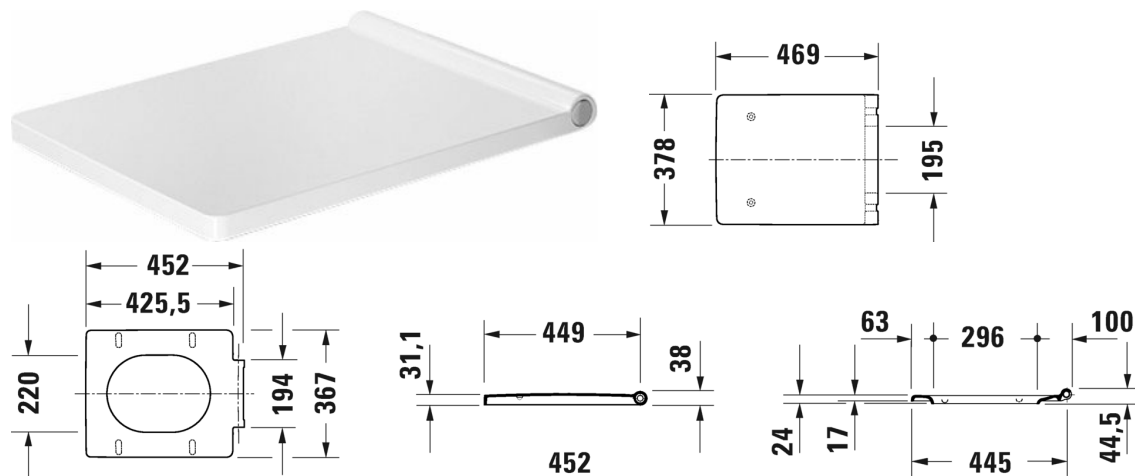

Vero Air Сиденье для унитаза # 0022090000

Сиденье для унитаза	Размеры	Вес	Номер заказа
съемный вариант, петли: нерж. сталь, с автоматическим закрыванием			
Цвета			
00 Белый Alpin			
Вариант			
		2,500 кг	0022090000
Соответствующая продукция			
Унитаз подвесной Duravit Rimless® без смывного края, с вертикальным смывом, вкл. крепление Durafix, 370 x 570 мм	370 x 570 мм		252509

All drawings contain the necessary measurements which are subject to standard tolerances. They are stated in mm and are non-binding. Exact measurements, in particular for customised installation scenarios, can only be taken from the finished piece.