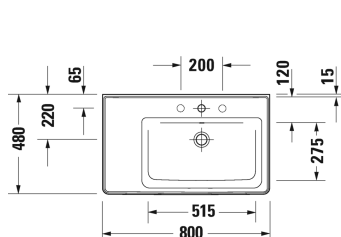

## Умывальник, умывальник для мебели асимметричный # 2370800000 / 2370800060

| < 800 мм > |

Умывальник, умывальник для мебели асимметричный	Размеры	Вес	Номер заказа
с переливом, с плоскостью под смеситель, глазуровка снизу, раковина справа, 800 мм			
<b>Цвета</b>			
00 Белый Alpin			
<b>Вариант</b>			
●	800 x 480 мм	27,000 кг	2370800000
⊗	800 x 480 мм	27,000 кг	2370800060
Сантехническая керамика со специальным покрытием WonderGliss остается чистой и красивой в течение долгого времени. При заказе WonderGliss добавьте "1" на 11-м месте в артикуле модели.			
<b>Принадлежности</b>			
Нажимной выпуск для умывальников с переливом		0,400 кг	005052
Сифон		1,500 кг	005036
Трубчатый сифон для умывальника с удлиненной сливной трубой 300 мм	1 1/4" мм	0,600 кг	005026
<b>Соответствующая продукция</b>			
Тумбочка подвесная 1 выдвижной ящик, 1 выдвижное отделение, верхний ящик, вкл. вырез и крышку для сифона, для чаши D-Neo # 237080 справа, 784 x 452 мм	784 x 452 мм		DE4358
Тумбочка подвесная 1 выдвижное отделение, элемент боковой полки, для чаши D-Neo # 237080 справа, 784 x 452 мм	784 x 452 мм		DE4257

**Умывальник, умывальник для мебели  
асимметричный # 2370800000 / 2370800060**

|< 800 мм >|

---

Тумбочка подвесная 1 выдвижное отделение, для D-Neo # 236780, 236980, 237080, 784 x 452 мм	784 x 452 мм
--	--------------

---

DE4255

*Все чертежи содержат необходимые размеры с соблюдением стандартных допусков. Они указаны в мм и не являются обязательными. Точные размеры, в частности для монтажа по индивидуальному заказу, можно получить только по готовому изделию.*