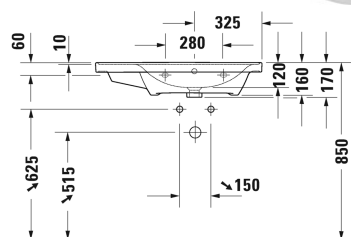

## Умывальник, умывальник для мебели асимметричный # 2370800000 / 2370800060

| < 800 мм > |

Умывальник, умывальник для мебели асимметричный	Размеры	Вес	Номер заказа
с переливом, с плоскостью под смеситель, глазуровка снизу, раковина справа, 800 мм			
<b>Цвета</b>			
00 Белый Alpin			
<b>Вариант</b>			
●	800 x 480 мм	27,000 кг	2370800000
⊗	800 x 480 мм	27,000 кг	2370800060
Сантехническая керамика со специальным покрытием WonderGliss остается чистой и красивой в течение долгого времени. При заказе WonderGliss добавьте "1" на 11-м месте в артикуле модели.			
<b>Принадлежности</b>			
Нажимной выпуск для умывальников с переливом		0,400 кг	005052
Сифон		1,500 кг	005036
Трубчатый сифон для умывальника с удлиненной сливной трубой 300 мм	1 1/4" мм	0,600 кг	005026
<b>Соответствующая продукция</b>			
Тумбочка подвесная 1 выдвижной ящик, 1 выдвижное отделение, верхний ящик, вкл. вырез и крышку для сифона, для чаши D-Neo # 237080 справа, 784 x 452 мм	784 x 452 мм		DE4358
Тумбочка подвесная 1 выдвижное отделение, элемент боковой полки, для чаши D-Neo # 237080 справа, 784 x 452 мм	784 x 452 мм		DE4257

**Умывальник, умывальник для мебели  
асимметричный # 2370800000 / 2370800060**

|< 800 мм >|

---

Тумбочка подвесная 1 выдвижное отделение, для D-Neo # 236780, 236980, 237080, 784 x 452 мм	784 x 452 мм
--	--------------

---

DE4255

*Все чертежи содержат необходимые размеры с соблюдением стандартных допусков. Они указаны в мм и не являются обязательными. Точные размеры, в частности для монтажа по индивидуальному заказу, можно получить только по готовому изделию.*