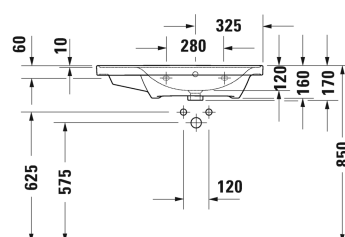

## Умывальник, умывальник для мебели асимметричный # 2370800000 / 2370800060

| < 800 мм > |

Умывальник, умывальник для мебели асимметричный	Размеры	Вес	Номер заказа
с переливом, с плоскостью под смеситель, глазуровка снизу, раковина справа, 800 мм			
<b>Цвета</b>			
00 Белый Alpin			
<b>Вариант</b>			
●	800 x 480 мм	27,000 кг	2370800000
⊗	800 x 480 мм	27,000 кг	2370800060
Сантехническая керамика со специальным покрытием WonderGliss остается чистой и красивой в течение долгого времени. При заказе WonderGliss добавьте "1" на 11-м месте в артикуле модели.			
<b>Принадлежности</b>			
Нажимной выпуск для умывальников с переливом		0,400 кг	005052
Сифон		1,500 кг	005036
Трубчатый сифон для умывальника с удлиненной сливной трубой 300 мм	1 1/4" мм	0,600 кг	005026
<b>Соответствующая продукция</b>			
Тумбочка подвесная 1 выдвижной ящик, 1 выдвижное отделение, верхний ящик, вкл. вырез и крышку для сифона, для чаши D-Neo # 237080 справа, 784 x 452 мм	784 x 452 мм		DE4358
Тумбочка подвесная 1 выдвижное отделение, элемент боковой полки, для чаши D-Neo # 237080 справа, 784 x 452 мм	784 x 452 мм		DE4257

**Умывальник, умывальник для мебели  
асимметричный # 2370800000 / 2370800060**

|< 800 мм >|

---

Тумбочка подвесная 1 выдвижное отделение, для D-Neo # 236780, 236980, 237080, 784 x 452 мм	784 x 452 мм
--	--------------

---

DE4255

*Все чертежи содержат необходимые размеры с соблюдением стандартных допусков. Они указаны в мм и не являются обязательными. Точные размеры, в частности для монтажа по индивидуальному заказу, можно получить только по готовому изделию.*