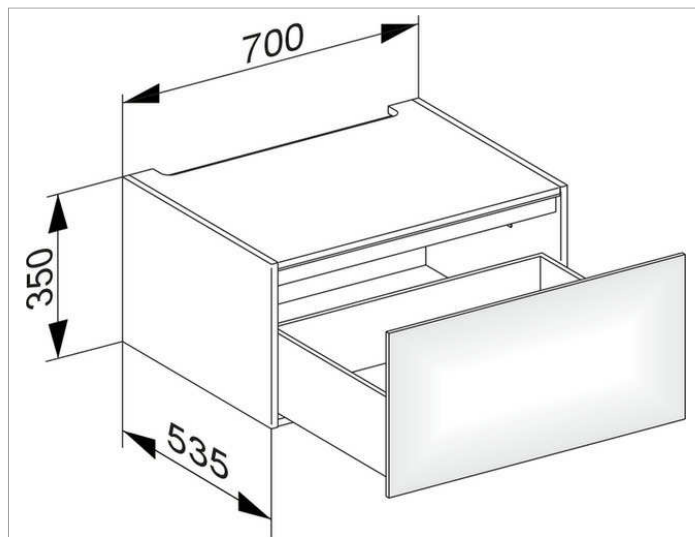

Edition 11

31311XX0100 Модуль нижнего шкафа для встройки снизу

**ИЗДЕЛИЕ**

**ЧЕРТЕЖ**

**ОПИСАНИЕ ИЗДЕЛИЯ**

1 выдвижной фронт с нажимным открыванием Push-to-Open  
дополнительно с внутренней светодиодной подсветкой  
автоматическое вкл./выкл., теплый белый свет

**оборудование**

- 1 передвижной ящик для хранения (190 x 70 x 413 мм)

**поверхность**

37, 38, 39

**Габариты**

700 x 350 x 535 mm