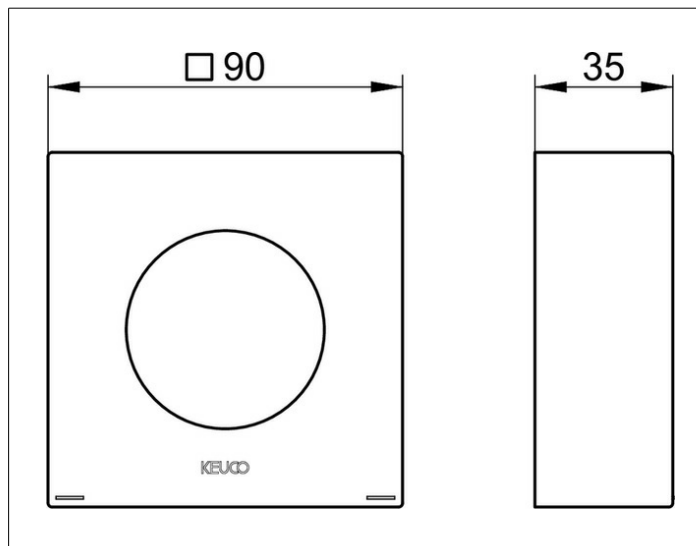

IXMO

59551010382 Розетка с удлинением

ИЗДЕЛИЕ

ЧЕРТЕЖ

ОПИСАНИЕ ИЗДЕЛИЯ

квадратная, из латуни,
с красно-синей маркировкой
для монтажа между плиткой и наружным комплектом
при встройке однорычажного смесителя в
стены с небольшой толщиной, глубина встройки 55 - 80 мм

ПОВЕРХНОСТЬ

хром

ГАБАРИТЫ

Höhe 25 mm