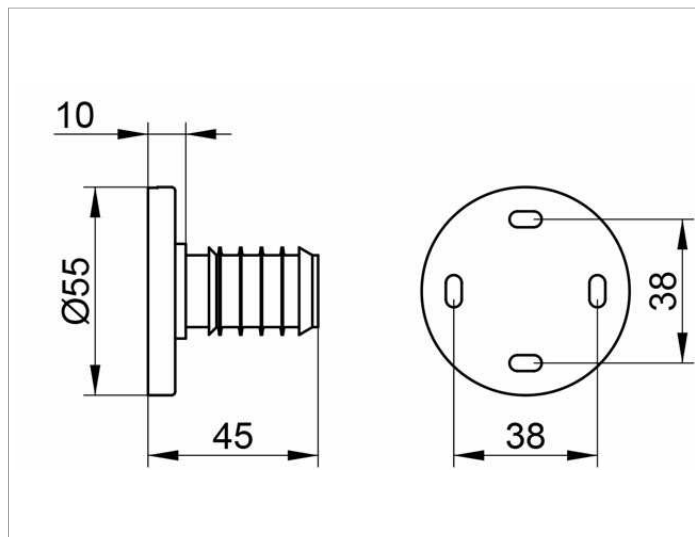

Plan
14935010000 Настенное крепление

ИЗДЕЛИЕ

ОПИСАНИЕ ИЗДЕЛИЯ

с заглушкой

поверхность

хром/белый

ЧЕРТЕЖ

спецификации

KEUCO PLAN wall mounting set 14935010000 chrome-plated/white with decor cover, diameter 2-3/16", for shower curtain rail 14930, including the mounting set