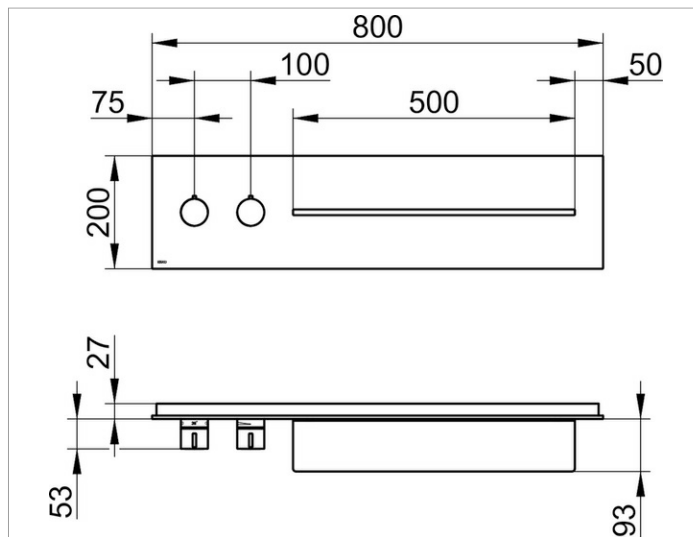

meTime_spa

56161012701 Панель для ванны и душа с термостатом DN 20

ИЗДЕЛИЕ

ОПИСАНИЕ ИЗДЕЛИЯ

наружный комплект для управления на 1 потребителя состоит из:

- монтажной рамы
- наружной панели из закаленного стекла с рамой с полочкой из массива алюминия
- ручки термостата с ограничителем температуры 38°
- рукоятки вентиля

поверхность

белый, матовый

Габариты

800 x 200 mm

ЧЕРТЕЖ

спецификации

KEUCO meTime_spa shower and bath board with thermostat unit DN 20, 56161012701

Finish set for the regulation of 1 user, glass white, satin, model handles left, Complete with:

mounting frame (stainless steel),
 Panel made of ESG glass,
 External dimensions: 31-1/2" x 7-7/8",
 one shelf made of aluminium (19-11/16" x 3-11/16" x 7/16"),
 chrome-plated thermostat handle,
 with safety cut-off at 100° F,
 shut-off handle, total depth 4-11/16"