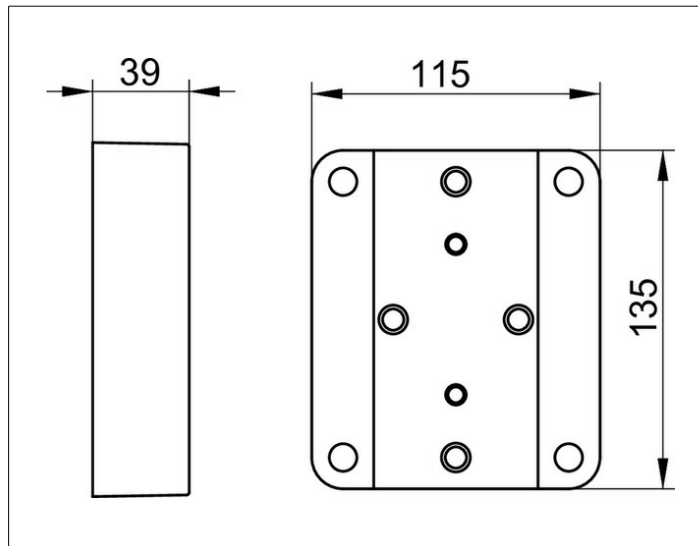

AXESS

3500437000 Adapterplatte

ИЗДЕЛИЕ

ЧЕРТЕЖ

ПОВЕРХНОСТЬ

черный матовый