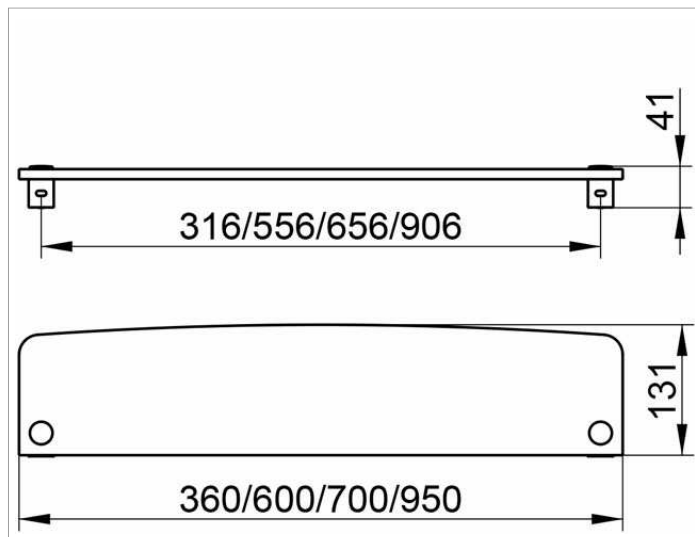

Elegance

11610009300 Полочка из хрустального стекла

ИЗДЕЛИЕ

ЧЕРТЕЖ

ОПИСАНИЕ ИЗДЕЛИЯ

отдельно

спецификации

KEUCO ELEGANCE Crystal glass plate 11610009300  
High quality Crystal glass plate to fit with shelf brackets, Cat-no. 11610  
14-3/16" x 5-3/16" x 1-5/8", with green edging  
The max. projection inclusive Glass plate is 5-3/16"  
Brackets and shelf to be ordered separately!

Габариты

360 x 131 x 10 mm