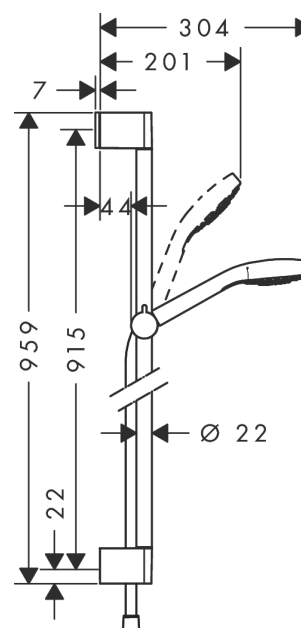

#### Характеристики

- состоит из: ручной душ, душевая штанга, шланг для душа, ползунок
- размер душевого диска: 110 мм
- тип струи: Rain
- удобное переключение типов струи с помощью кнопки Select
- со стороны душа упорный подшипник, предотвращающий перекручивание душевого шланга
- угол наклона может изменяться до 45°
- максимальный расход воды при 3 бар: 16 л/мин
- хромированные настенные крепления из пластика

### График расхода воды

Расход измерен практически с помощью соответствующей арматуры (термостат/смеситель/скрытый клапан).