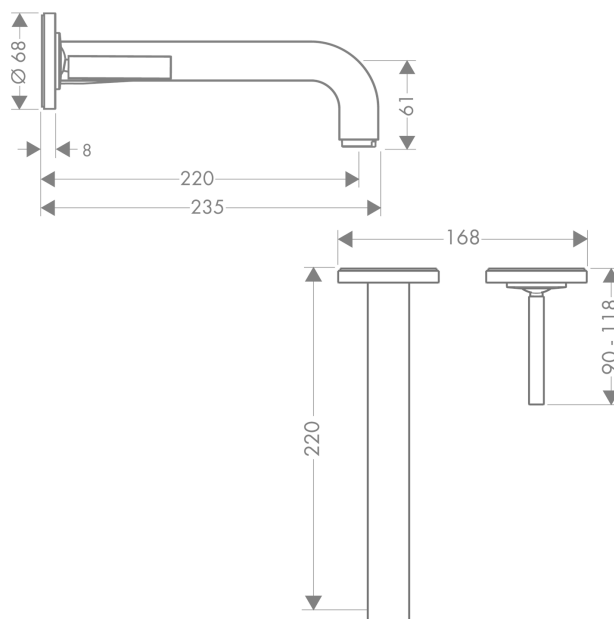

AXOR Citterio

Смеситель для раковины, однорычажный, настенный, с тонкой ручкой, с изливом 220 мм, с отдельными розетками

Поверхности : хром Артикульный номер: 39116000

Описание

Характеристики

- состоит из: смеситель для раковины, однорычажный, скрытого монтажа, настенный, слив/перелив
- выступ 220 мм
- обычная струя
- расход воды при 3 барах: 5 л/мин
- керамический узел смешивания джойстикового типа
- подходит для проточных водонагревателей
- сливной набор без опции перекрытия стока
- вид соединения: скрытая часть
- с возможностью размещения ручки справа или слева

Технология

Продукт

Чертеж

График расхода воды