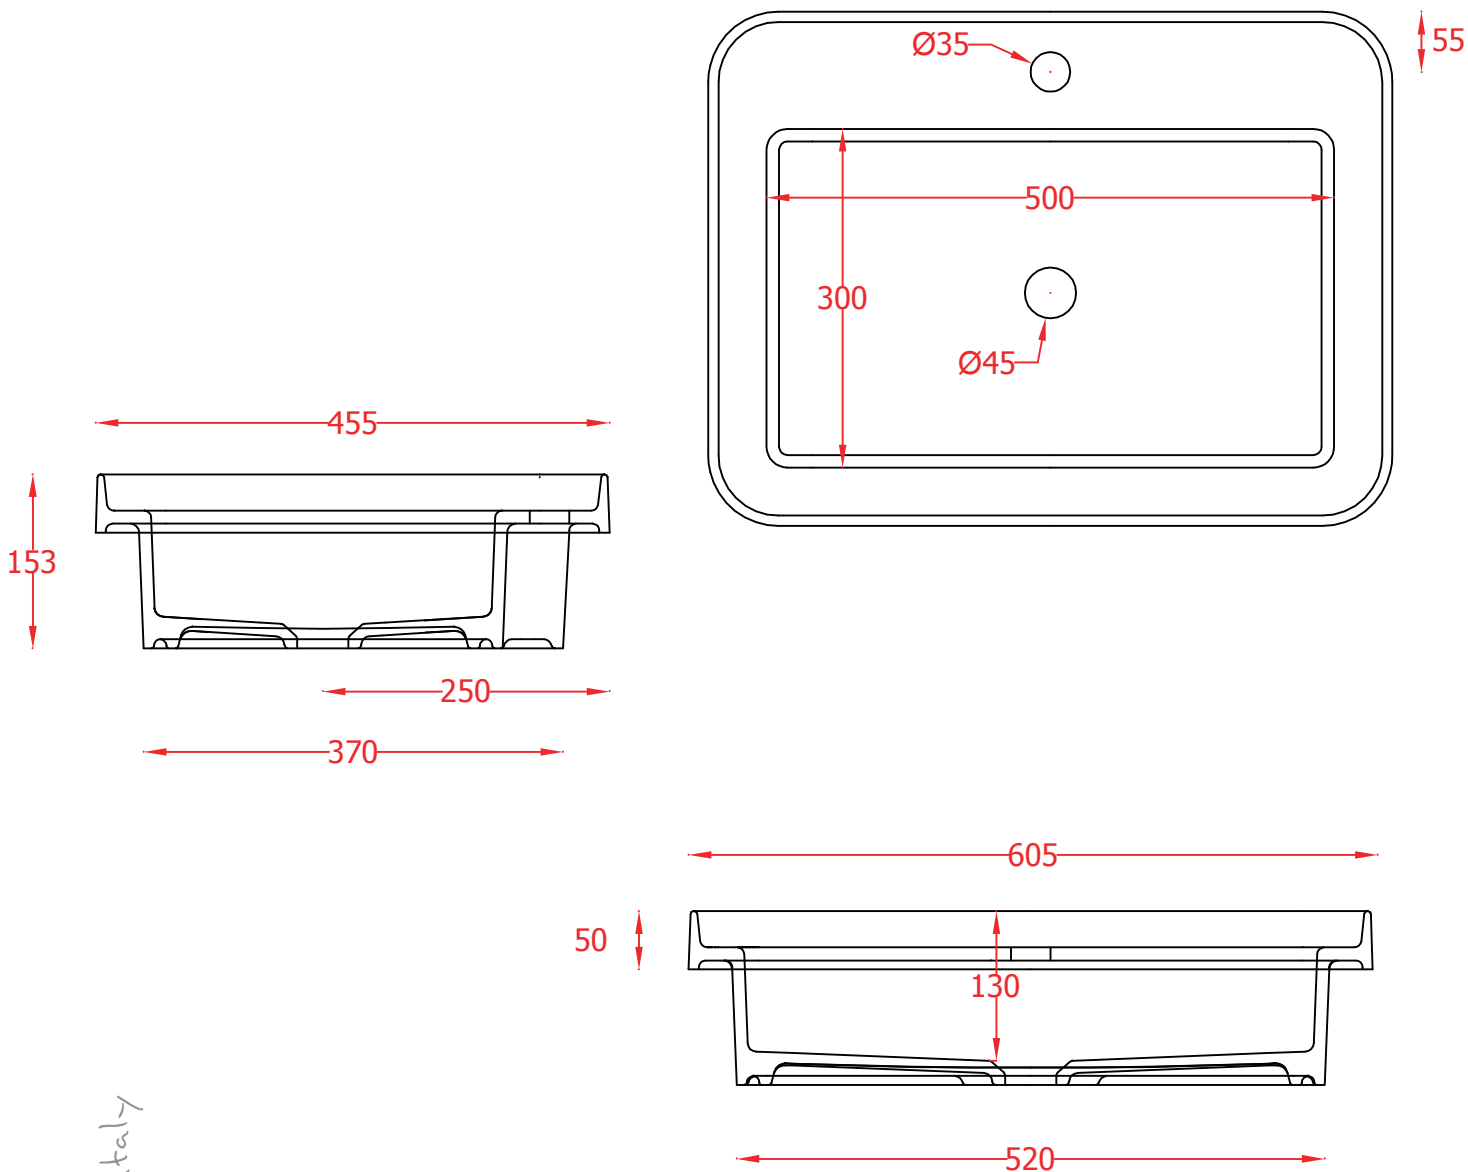

## Fuori Scala | TFL034

Lavabo incasso/appoggio 605\*455\*153  
Countertop/drop washbasin 605\*455\*153

PESO/WEIGHT: KG 14

the.artceram  
made in Italy

N.B. Le misure indicate possono subire una variazione dell'0,6% circa, dovuta ad usura stampi e a variazioni delle caratteristiche tecniche relative alle materie prime che compongono l'impasto.

N.B. Indicated size could have a variation of about 0,6% due to usure of the moulds or the variations of the materials' technical characteristics used in the mixture.