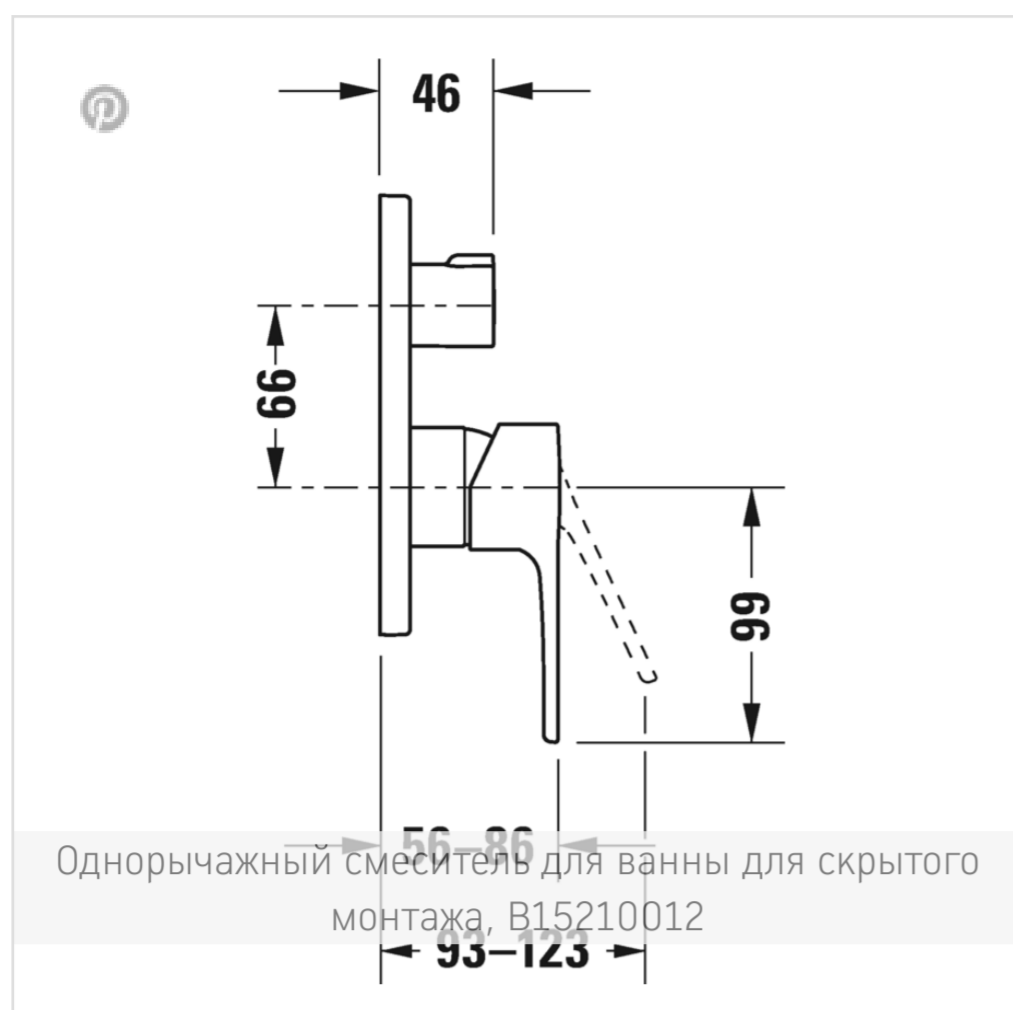

Поиск

Поиск стиля

Продукт

Планирование

Где купить

Сервис

← В.1

В.1 Однорычажный смеситель для ванны для скрытого монтажа

В.1 Однорычажный...

Аксессуары

Узнать еще

Ознакомьтесь с сер...

↓ Монтажная инструкция

↓ Руководство по эксплуатации

→ CAD и данные по планированию

Номер артикула В15210012

тип соединения: базовый комплект для скрытого монтажа, керамический картридж, переключатель излив ванны/ ручной душ, круглая накладка Ø 170 мм, 2 выпуска, включая: видимые детали с функциональным блоком, поверхность хромированная, рекомендуемое рабочее давление 3-5 бар

Варианты

с перепускным клапаном, расход воды 22,5 л/мин (3 бара)
В15210012010

Цвета

Отправить запрос в магазин →

Конфиденциальность -
Условия использования

Необходимые принадлежности

Bluebox® 3/4"
#GK0900001
BLUEBOX® -
зарегистрированная т...

Bluebox® 1/2"
#GK0900000
BLUEBOX® -
зарегистрированная т...