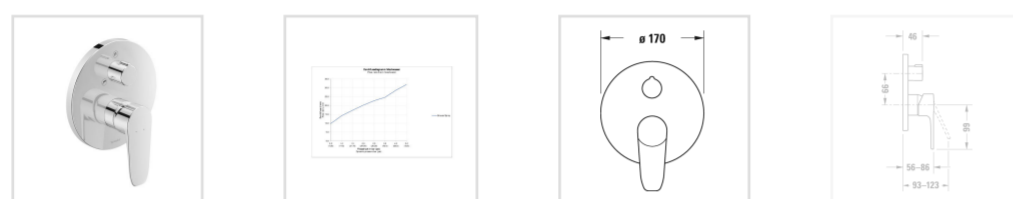

## В.1 Однорычажный смеситель для ванны для скрытого монтажа

В.1 Однорычажный...

Аксессуары

Узнать еще

Ознакомьтесь с сер...

↓ Монтажная инструкция

↓ Руководство по эксплуатации

→ CAD и данные по планированию

Номер артикула В15210012

**тип соединения:** базовый комплект для скрытого монтажа, керамический картридж, переключатель излив ванны/ ручной душ, круглая накладка Ø 170 мм, 2 выпуска, включая: видимые детали с функциональным блоком, поверхность хромированная, рекомендуемое рабочее давление 3-5 бар