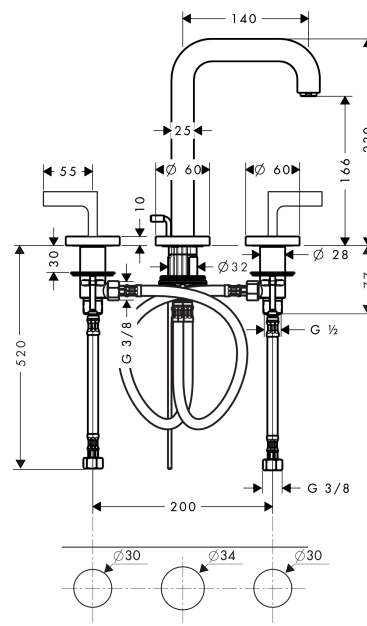

AXOR Citterio

Смеситель для раковины, на 3 отверстия, 170, с изливом 140 мм, с рычаговыми ручками, с отдельными розетками, со сливным гарнитуром

Поверхности : хром Артикульный номер: 39135000

Описание

Характеристики

- состоит из: смеситель для раковины, на 3 отверстия, слив/перелив
- ComfortZone 170
- выступ 140 мм
- обычная струя
- расход воды при 3 барах: 5 л/мин
- с керамическими вентилями для горячей/холодной воды 90°
- подходит для проточных водонагревателей
- донный клапан, 1¼"
- вид соединения: соединительные шланги G ¾"

Технология

Награды за дизайн

Продукт

Чертеж

График расхода воды