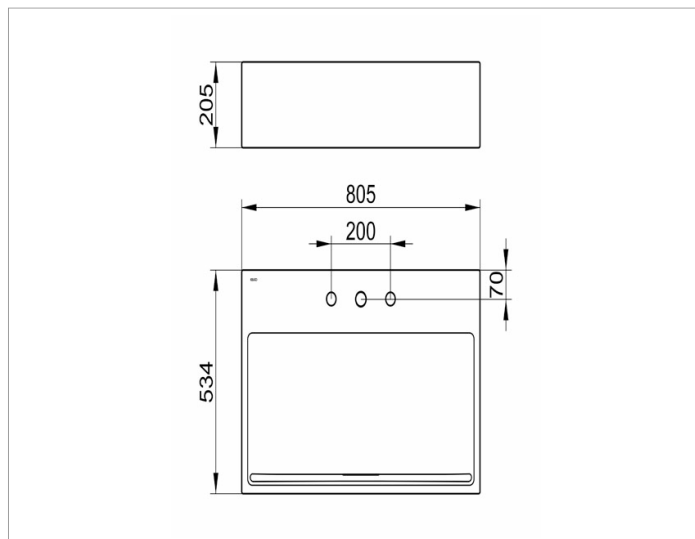

Edition 90

39060318003 Керамический умывальник

**ИЗДЕЛИЕ**

**ЧЕРТЕЖ**

**ОПИСАНИЕ ИЗДЕЛИЯ**

для смесителя на 1 отверстие, без перелива  
с поверхностной обработкой Clean Plus

**поверхность**

белый

**Габариты**

800 x 205 x 538 mm