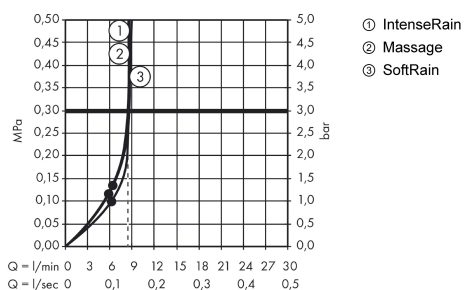

Срома Select S

Душевой набор Croma Select S Multi EcoSmart 9 л / мин 0,90 м

Поверхности : белый / хром Артикулный номер: 26571400

Описание

Характеристики

- состоит из: ручной душ, душевая штанга, шланг для душа, ползунок
- размер душевого диска: 110 мм
- тип струи: IntenseRain, SoftRain, массажная
- удобное переключение типов струи с помощью кнопки Select
- со стороны душа упорный подшипник, предотвращающий перекручивание душевого шланга
- угол наклона может изменяться до 45°
- максимальный расход воды при 3 бар: 9 л/мин
- хромированные настенные крепления из пластика

Технология

Продукт

Чертеж

График расхода воды

Расход измерен практически с помощью соответствующей арматуры (термостат/смеситель/скрытый клапан).

Croma Select S

Душевой набор Croma Select S Multi EcoSmart 9 л / мин 0,90 м