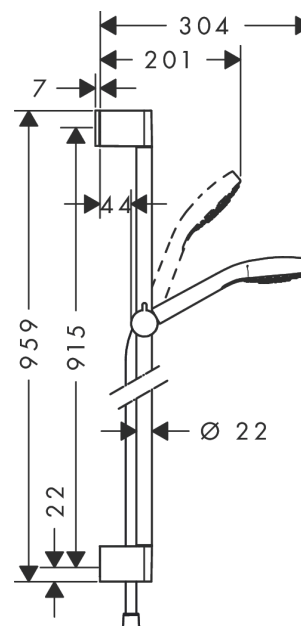

Срома Select S

Душевой набор Croma Select S Multi EcoSmart 9 л / мин 0,90 м

Поверхности : белый / хром Артикулный номер: 26571400

Описание

Характеристики

- состоит из: ручной душ, душевая штанга, шланг для душа, ползунок
- размер душевого диска: 110 мм
- тип струи: IntenseRain, SoftRain, массажная
- удобное переключение типов струи с помощью кнопки Select
- со стороны душа упорный подшипник, предотвращающий перекручивание душевого шланга
- угол наклона может изменяться до 45°
- максимальный расход воды при 3 бар: 9 л/мин
- хромированные настенные крепления из пластика

Технология

Продукт

Чертеж

График расхода воды

Расход измерен практически с помощью соответствующей арматуры (термостат/смеситель/скрытый клапан).

Croma Select S

Душевой набор Croma Select S Multi EcoSmart 9 л / мин 0,90 м

Поверхности : белый / хром Артикульный номер: 26571400

Пример монтажа