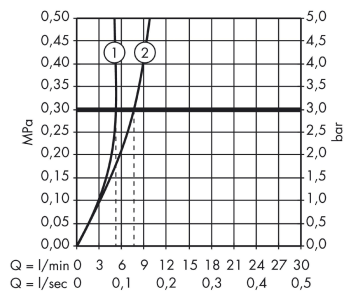

Продукт

Чертеж

График расхода воды

Focus

Смеситель для раковины, электронный, без регулировки температуры, питание от сети
230 В

\\041F\\043E\\0432\\0435\\0440\\0445\\043D\\043E\\0441\\0442\\044C:

Хромированный Артикульный номер: **31174000**