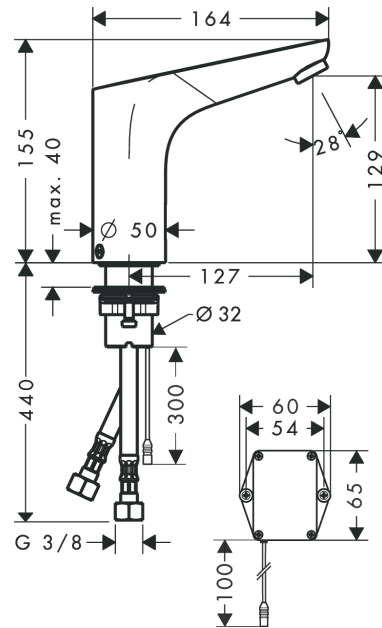

Продукт

Чертеж

График расхода воды

Focus

Смеситель для раковины, электронный, без регулировки температуры, питание от сети
230 В

\\041F\\043E\\0432\\0435\\0440\\0445\\043D\\043E\\0441\\0442\\044C:

Хромированный Артикульный номер: **31174000**

Покомпонентное изображение

Год выпуска: >02/16

Focus

Смеситель для раковины, электронный, без регулировки температуры, питание от сети
230 В

\\u041F\\u043E\\u0432\\u0435\\u0440\\u0445\\u043D\\u043E\\u0441\\u0442\\u0443:

Хромированный Артикульный номер: **31174000**

Перечень запасных частей

Год выпуска: >02/16

Позиция	Описание	Артикульный номер	PC	PU
1	mixer-hood	92310000	-	1
2	aerator M24x1 (5 l/min)	98802000	-	1
3	service tool	98808000	-	1
4	non return valve DW 10	96456000	-	1
5	O-ring 18x1,5	98231000	-	1
6	O-ring 7x1,5	98422000	-	1
7	O-ring 17x2	98199000	-	1
8	solenoid valve	95654000	-	1
9	O-ring 41x2	98212000	-	1
10	O-ring 6x2	98458000	-	1
11	O-ring 5x2	98215000	-	1
12	electronics	92346000	-	1
13	transformer	98800000	-	1
14	flat seal	98749000	-	1
15	fixing set (Ø 32)	13961000	-	1
16	lever collar	97548000	-	1
17	connection hose 450 mm	92345000	-	1
18	back flow preventor cartridge with microfilter	92297000	-	1
19	sealing set	95581000	-	1
20	screw	93272000	-	1
a	fixation extension 35 mm	13898000	-	1