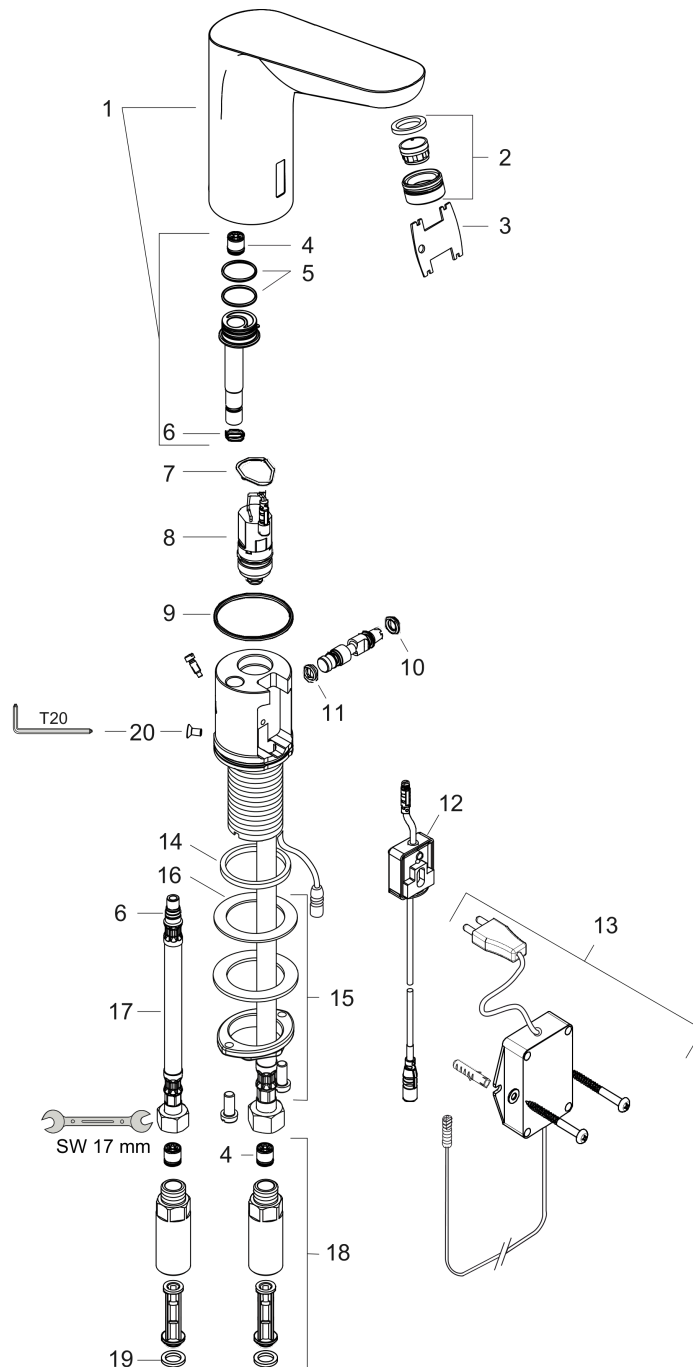

Продукт

Чертеж

График расхода воды

Focus

Смеситель для раковины, электронный, без регулировки температуры, питание от сети
230 В

\\041F\\043E\\0432\\0435\\0440\\0445\\043D\\043E\\0441\\0442\\044C:

Хромированный Артикульный номер: **31174000**

Покомпонентное изображение

Год выпуска: >02/16

Focus

Смеситель для раковины, электронный, без регулировки температуры, питание от сети
230 В

\\u041F\\u043E\\u0432\\u0435\\u0440\\u0445\\u043D\\u043E\\u0441\\u0442\\u0443:

Хромированный Артикульный номер: **31174000**

Перечень запасных частей

Год выпуска: >02/16

Позиция	Описание	Артикульный номер	PC	PU
1	mixer-hood	92310000	-	1
2	aerator M24x1 (5 l/min)	98802000	-	1
3	service tool	98808000	-	1
4	non return valve DW 10	96456000	-	1
5	O-ring 18x1,5	98231000	-	1
6	O-ring 7x1,5	98422000	-	1
7	O-ring 17x2	98199000	-	1
8	solenoid valve	95654000	-	1
9	O-ring 41x2	98212000	-	1
10	O-ring 6x2	98458000	-	1
11	O-ring 5x2	98215000	-	1
12	electronics	92346000	-	1
13	transformer	98800000	-	1
14	flat seal	98749000	-	1
15	fixing set (Ø 32)	13961000	-	1
16	lever collar	97548000	-	1
17	connection hose 450 mm	92345000	-	1
18	back flow preventor cartridge with microfilter	92297000	-	1
19	sealing set	95581000	-	1
20	screw	93272000	-	1
a	fixation extension 35 mm	13898000	-	1