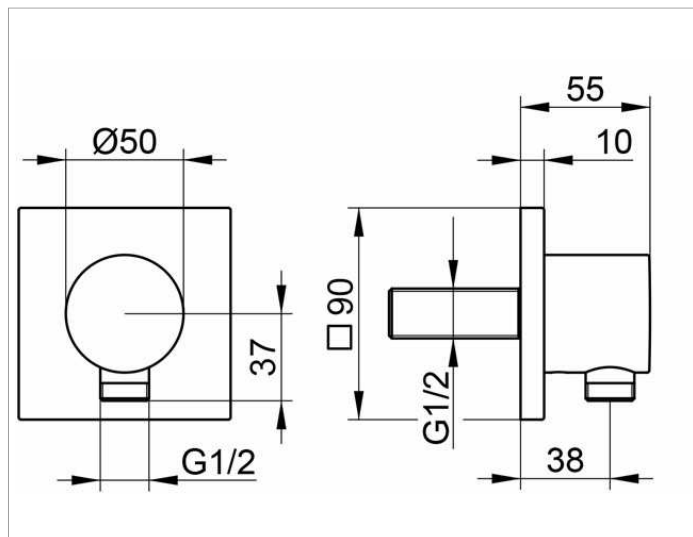

IXMO

59547010002 Соединение-вывод для шланга DN 15

ИЗДЕЛИЕ

ОПИСАНИЕ ИЗДЕЛИЯ

с квадратной розеткой, с обратным клапаном

поверхность

хром

ЧЕРТЕЖ

спецификации

KEUCO IXMO wall outlet for shower hose DN15, 59547010002
chrome-plated wall outlet for shower hose
with square rosette, freely positionable,
with backflow preventer,
rosette 90 x 90 mm, 10 mm thick,
hose connection G 1/2 inch, total depth 55 mm