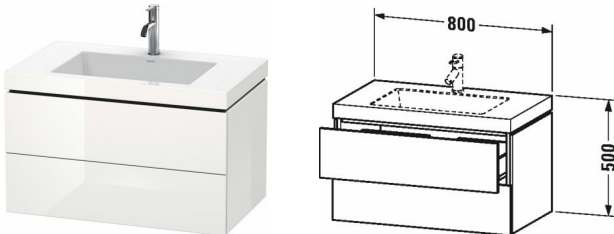

L-Cube Умывальник мебельный с подвесной тумбочкой с-bonded в комплекте # LC6927 N/O/T

| < 800 мм > |

Умывальник мебельный с подвесной тумбочкой с-bonded в комплекте	Размеры	Вес	Номер заказа
2 выдвижных ящика, верхний ящик, вкл. вырез и крышку для сифона, без перелива, с плоскостью под смеситель, включая выпуск с керамической крышкой, включая малогабаритный сифон			
Цвета			
M03 Нефритовый глянцевый лаковый M07 Бетонно-серый матовый декор M09 Светло-голубой матовый декор M10 Абрикосово-жемчужный глянцевый лак M11 Кашемировый дуб M12 Дуб брашированный, натуральный шпон M13 Американский орех, натуральный шпон M14 Терра, декор M18 Белый матовый, декор M20 Абрикосово-жемчужный шелковисто-матовый лак M21 Орех темный декор M22 Белый глянцевый декор M27 Белая сирень, глянцевый лак M31 Сосна серебристая, декор M38 Доломитово-серый глянцевый лак M40 Черный глянцевый лак M43 Базальт матовый, декор M47 Каменно-синий глянцевый лак M49 Графит матовый, декор M51 Сосна коричневая, декор M52 Европейский дуб, декор M53 Каштан темный, декор M61 Коричнево-оливковый глянцевый лак M69 Орех брашированный (натуральный шпон) M71 Средиземноморский дуб M72 Дуб брашированный, натуральный шпон M73 Тичинская вишня M75 Лен, декор M79 Орех натуральный, декор M80 Graphit Super Matt M85 Белый глянцевый лак M86 Капучино глянцевый лак M87 Белая сирень шелковисто-матовый M89 Фланелево-серый глянцевый лак M90 Фланелево-серый шелковисто-матовый лак M91 Серо-коричневый декор			
Вариант			
мебельный умывальник Vero Air включен	800 x 480 мм		LC6927 N/O/T
Справка			
Данный продукт поставляется только в комбинации с керамической серией Vero Air и мебельной серией L-Cube, Тумбочка прочно склеивается с умывальником и поставляется как один предмет, Мебельные умывальники не поставляются с WonderGliss, Керамика крепится на стену с помощью отдельной монтажной планки (включена в комплект), подвесные болты для монтажной планки не включены в поставку, соблюдайте инструкцию. Система разделителей не монтируется дополнительно, она должна быть установлена на фабрике. Необходимые данные для заказа: - внутренние разделители да/нет, - орех 77 или клен 78			
Принадлежности