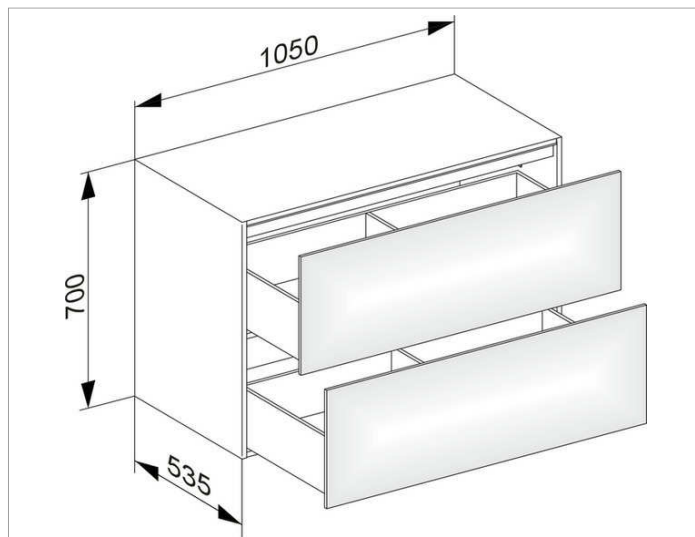

Edition 11

31325YY0100 Боковая тумба

ИЗДЕЛИЕ

ЧЕРТЕЖ

ОПИСАНИЕ ИЗДЕЛИЯ

2 выдвижных фронта с нажимным открыванием Push-to-Open дополнительно с внутренней светодиодной подсветкой автоматическое вкл./выкл., теплый белый свет

оборудование

- 2 передвижных ящика для хранения (190 x 70 x 413 мм)

поверхность

11, 14, 18, 27, 28, 30, 49, 57, 44, 85,

Габариты

1050 x 700 x 535 мм