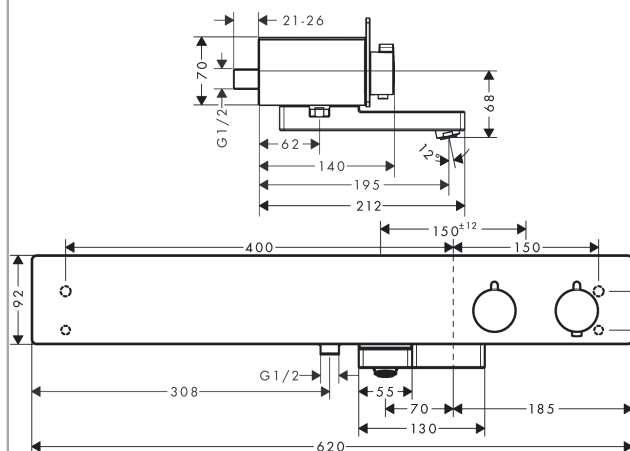

ShowerTablet

Термостат ShowerTablet 600, BM

Поверхности : **белый / хром** Артикульный номер: **13109400**

Описание

Характеристики

- выступ 195 мм
- 2 потребителя
- невозможно использование одновременно двумя потребителями
- межосевое подключение: 150 мм ± 12 мм
- расход воды изливом на ванны при 3 барах: 20 л/мин
- расход воды ручным душем при 3 барах: 14 л/мин
- картридж термостата, запорный и переключающий вентиль
- предохранительный ограничитель при 40°C
- регулируемое ограничение температуры
- с изолированной подачей воды
- клапан обратного тока воды
- с шумопоглотителем
- материал рукояток: металл
- поверхность полочки: анодированный алюминий
- материал крышки: безопасное стекло
- поверхность крышки цветовой вариант -000 = зеркальное стекло. Цветовой вариант -400 мм
- вид соединения: 1/2"
- величина соединения: DN15
- грязеулавливающий фильтр входит в комплект поставки

Технология

Награды за дизайн

Продукт

Чертеж

ShowerTablet

Термостат ShowerTablet 600, BM

Поверхности : белый / хром Артикульный номер: 13109400

График расхода воды