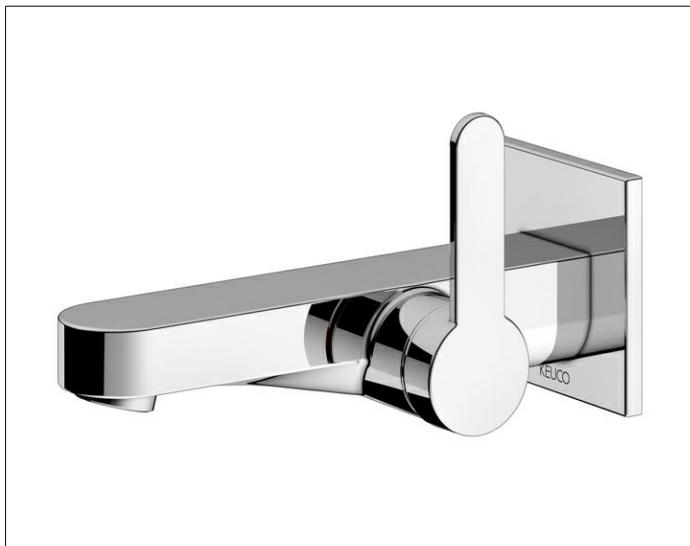

IXMO

59516010302 Однорычажный смеситель для умывальника

ИЗДЕЛИЕ

ЧЕРТЕЖ

ОПИСАНИЕ ИЗДЕЛИЯ

для встройки, для умывальника, DN 15,
дизайн IXMO Flat, с квадратной розеткой,
керамический картридж
аэратор SLIM SSR M 24x1 угол наклона струи регулируется
поток ограничен 7,6 л/мин.
подходит для внутренней части арт. 59916 000075

ПОВЕРХНОСТЬ

хром

ГАБАРИТЫ

Ausladung 165 mm/IXMO Flat