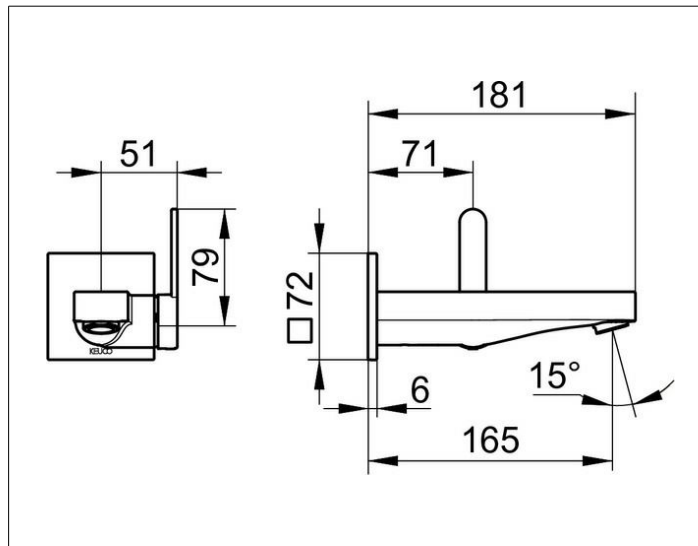

IXMO

59516010302 Однорычажный смеситель для умывальника

ИЗДЕЛИЕ

ЧЕРТЕЖ

ОПИСАНИЕ ИЗДЕЛИЯ

для встройки, для умывальника, DN 15,
дизайн IXMO Flat, с квадратной розеткой,
керамический картридж
аэратор SLIM SSR M 24x1 угол наклона струи регулируется
поток ограничен 7,6 л/мин.
подходит для внутренней части арт. 59916 000075

ПОВЕРХНОСТЬ

хром

ГАБАРИТЫ

Ausladung 165 mm/IXMO Flat