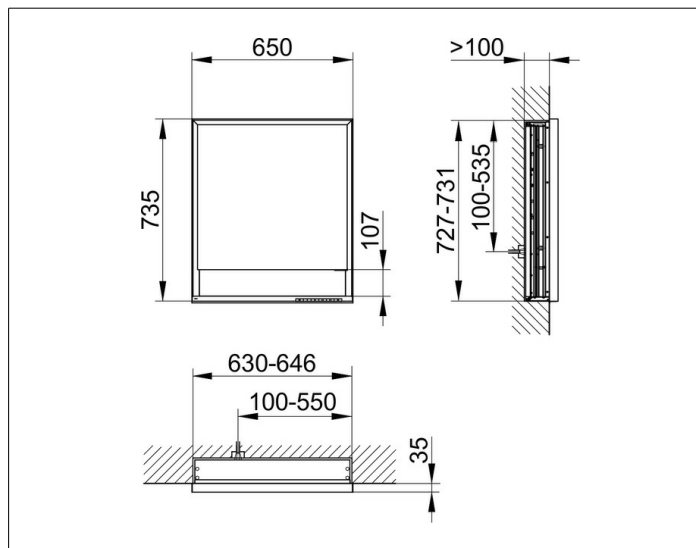

**Royal Lumos**

14331171204 Зеркальный шкаф

**ИЗДЕЛИЕ****ЧЕРТЕЖ****ОПИСАНИЕ ИЗДЕЛИЯ**

для встраиваемого монтажа, с подогревом, бесступенчатая настройка тона подсветки от 2700 Кельвин (теплая белая) до 6500 Кельвин (дневной свет), поворотная дверца с двусторонним озеркаливанием, стекла, корпус из анодированного серебристого алюминия, задняя стенка зеркальная

- 1 электрическая розетка
- 2 переставляемые по высоте стеклянные полочки
- наружная полочка по всей ширине
- амортизатор дверцы

**ПОВЕРХНОСТЬ**

алюминий серебристый анодированный/петли

**ГАБАРИТЫ**

650 x 735 x 130 mm