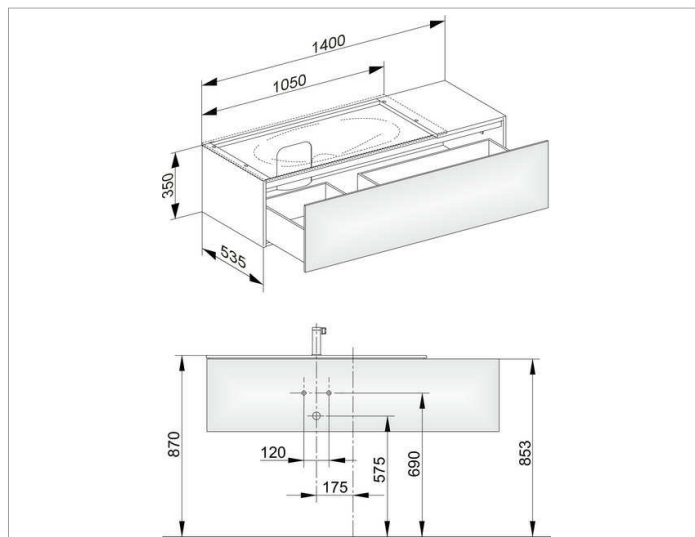

ЧЕРТЕЖ

ОПИСАНИЕ ИЗДЕЛИЯ

подходит к керамическому умывальнику арт. 31150,
1 выдвижной фронт с нажимным открыванием Push-to-Open
дополнительно с внутренней светодиодной подсветкой
автоматическое вкл./выкл., теплый белый свет

оборудование

- 2 передвижных ящика для хранения (190 x 70 x 413 мм)

поверхность

21

Габариты

1400 x 350 x 535 mm