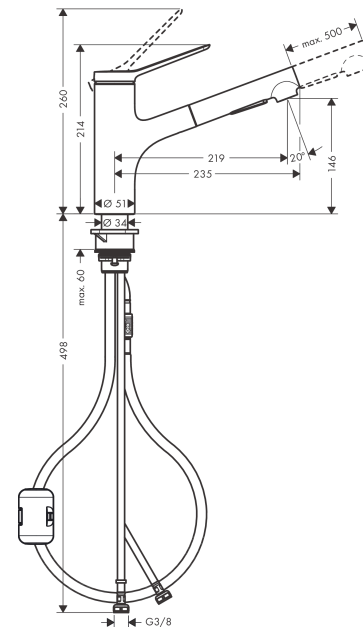

Zesis M33**Кухонный смеситель однорычажный, 150 Eco, с вытяжным душем, 2jet**Поверхности : **хром** Артикульный номер: **74810000****Описание****Характеристики**

- ComfortZone 150
- выступ: 219 мм
- высота излива: 146 мм
- угол поворота излива: 150°
- ламинарная струя, Душевая струя
- фиксируемая душевая струя, автоматическое переключение струи в исходный режим закрытием смесителя
- душевой шланг Quick-Connect
- максимальный расход воды при 3 барах: 4,6 л/мин
- керамический узел смешивания
- соединительные шланги G 3/8
- регулируемое ограничение температуры
- встроенный клапан обратного тока воды
- подходит для проточных водонагревателей
- расход ограничен 6 л/мин
- длина удлинения До 50 см

Технология**Награды за дизайн****Продукт****Чертеж**

Zesis M33

Кухонный смеситель однорычажный, 150 Есо, с вытяжным душем, 2jet

Поверхности : **хром** Артикульный номер: **74810000**

График расхода воды