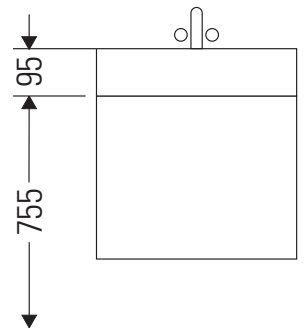

Happy D.2

H2 6367

Инструкция по монтажу

Happy D.2 # 231812

Непосредственное присоединение к стене и мебели невозможно.

Указания по применению

Серия мебели для ванной комнаты соответствует действующим нормам и директивам на момент поставки и сконструирована для использования в ванных комнатах. Непосредственное орошение водой, например, во время мытья под душем следует избегать.