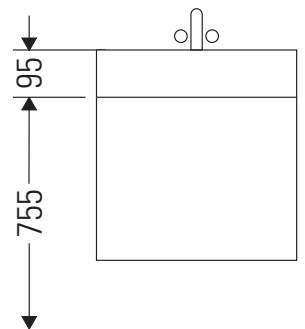

Happy D.2

H2 6367

Инструкция по монтажу

Happy D.2 # 231812

Непосредственное присоединение к стене и мебели невозможно.

Указания по применению

Серия мебели для ванной комнаты соответствует действующим нормам и директивам на момент поставки и сконструирована для использования в ванных комнатах. Непосредственное орошение водой, например, во время мытья под душем следует избегать.