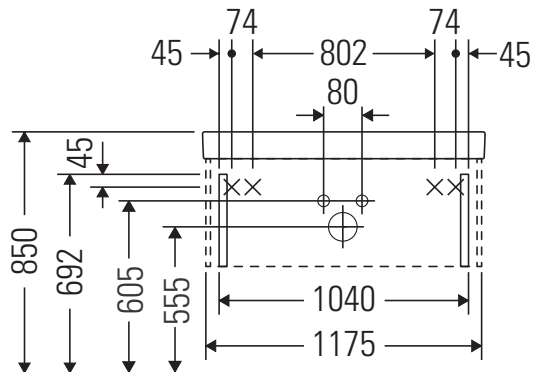

Happy D.2

H2 6367

Инструкция по монтажу

Happy D.2 # 231812

Непосредственное присоединение к стене и мебели невозможно.

Указания по применению

Серия мебели для ванной комнаты соответствует действующим нормам и директивам на момент поставки и сконструирована для использования в ванных комнатах. Непосредственное орошение водой, например, во время мытья под душем следует избегать.