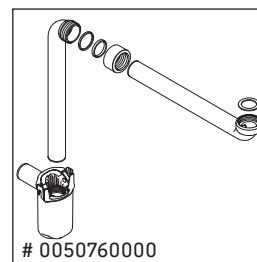

Happy D.2

H2 6367

Инструкция по монтажу

Happy D.2 # 231812

Непосредственное присоединение к стене и мебели невозможно.

Указания по применению

Серия мебели для ванной комнаты соответствует действующим нормам и директивам на момент поставки и сконструирована для использования в ванных комнатах. Непосредственное орошение водой, например, во время мытья под душем следует избегать.