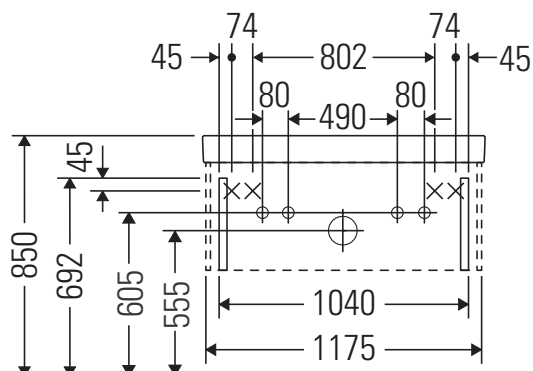

Happy D.2

H2 6367

Инструкция по монтажу

Happy D.2 # 231812

Непосредственное присоединение к стене и мебели невозможно.

Указания по применению

Серия мебели для ванной комнаты соответствует действующим нормам и директивам на момент поставки и сконструирована для использования в ванных комнатах. Непосредственное орошение водой, например, во время мытья под душем следует избегать.