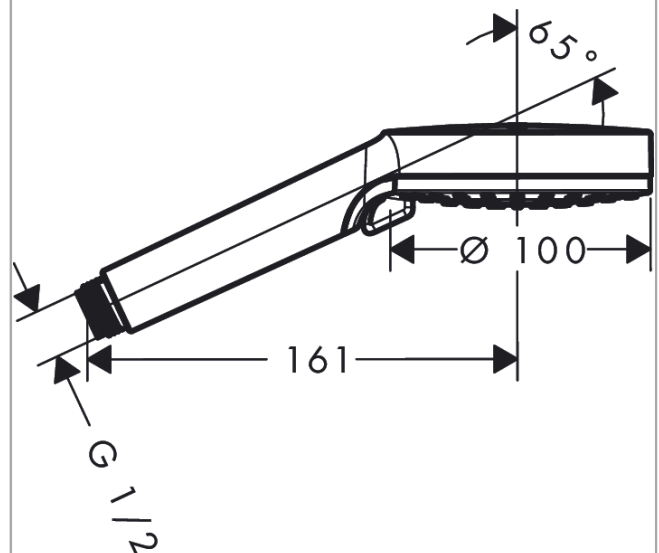

Vernis Blend

Ручной душ 100 Vario Green

Поверхность: **Хромированный**

Артикульный номер: **26090000**

Описание

Характеристики

- размер головки душа: 100 мм
- тип струи: Rain, IntenseRain
- переключение типов струи с помощью вращающегося душевого диска
- максимальный объем расхода воды при 3 барах: 5,2 л/мин
- промываемое сетчатое уплотнение
- соединительная резьба G 1/2
- подходит для проточных водонагревателей

Технология

Продукт

Чертеж

График расхода воды

Расход измерен практически с помощью соответствующей арматуры (термостат/смеситель/скрытый клапан).

Vernis Blend**Ручной душ 100 Vario Green**Поверхность: **Хромированный**Артикульный номер: **26090000****Покомпонентное изображение**