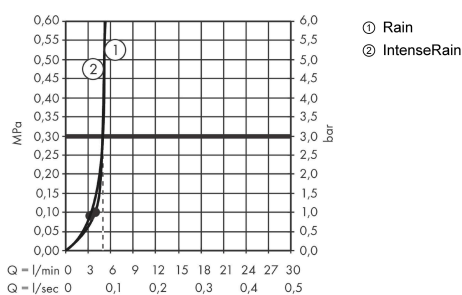

Vernis Blend

Ручной душ 100 Vario Green

Поверхность: **Хромированный**

Артикульный номер: **26090000**

Описание

Характеристики

- размер головки душа: 100 мм
- тип струи: Rain, IntenseRain
- переключение типов струи с помощью вращающегося душевого диска
- максимальный объем расхода воды при 3 барах: 5,2 л/мин
- промываемое сетчатое уплотнение
- соединительная резьба G 1/2
- подходит для проточных водонагревателей

Технология

Продукт

Чертеж

График расхода воды

Расход измерен практически с помощью соответствующей арматуры (термостат/смеситель/скрытый клапан).

Vernis Blend**Ручной душ 100 Vario Green**Поверхность: **Хромированный**Артикульный номер: **26090000****Покомпонентное изображение**