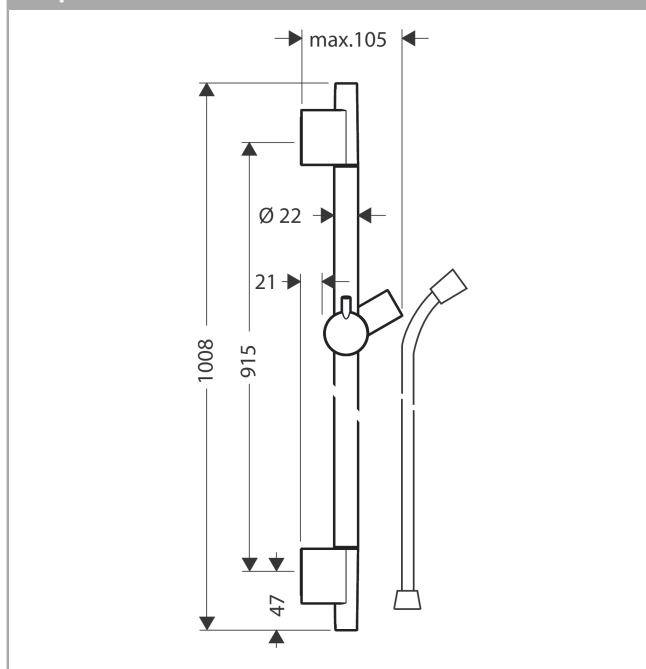

Unica

Душевая штанга S Puro 90 см со шлангом

Поверхности : **матовый черный** Артикульный номер: **28631670**

Описание

Характеристики

- состоит из: душевая штанга, держатель для душа, ползунок
- полностью хромированный держатель душа из металла
- держатель с функцией фиксации
- держатель с плавной регулировкой
- регулировка угла наклона в соответствии с растром
- хромированные настенные опоры

Продукт

Чертеж

Unica

Душевая штанга S Puro 90 см со шлангом

Поверхности : матовый черный Артикульный номер: 28631670

Пример монтажа