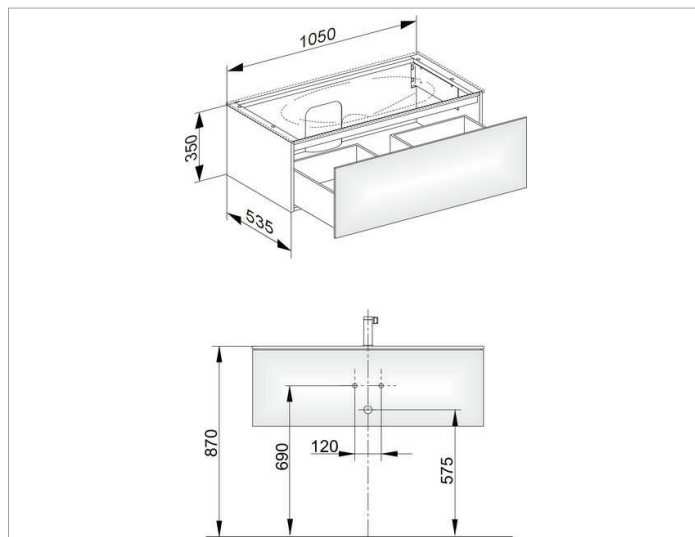

## ОПИСАНИЕ ИЗДЕЛИЯ

подходит к керамическому умывальнику арт. 31150 и к умывальнику из варикора на заказ,  
1 выдвижной фронт с нажимным открыванием Push-to-Open  
вкл. Пластиковый сифон 1 1/4 x 32

## оборудование

- 1 передвижной ящик для хранения (190 x 70 x 413 мм)

## Габариты

1050 x 350 x 535 mm