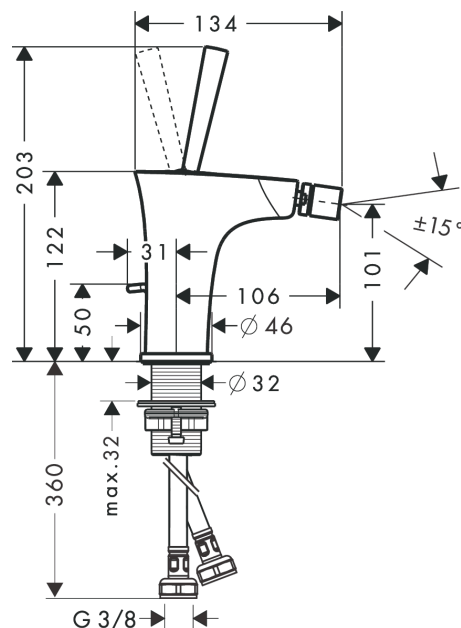

PuraVida

Смеситель для биде, однорычажный со сливным гарнитуром

Поверхности : белый / хром Артикулный номер: 15270400

Описание

Характеристики

- состоит из: однорычажный смеситель для биде, слив/перелив
- выступ 106 мм
- формирователь струи с шарнирным соединением
- ламинарная струя
- расход воды при 3 барах: 7.2 л/мин
- керамический узел смешивания джойстикового типа
- подходит для проточных водонагревателей
- материал сливного набора: металл

Продукт

Чертеж

График расхода воды