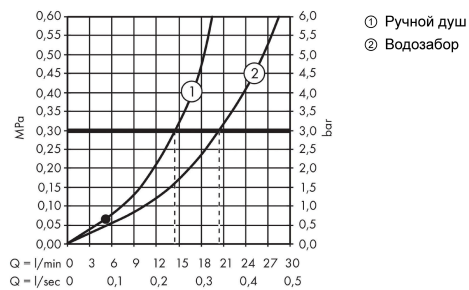

Технология

Награды за дизайн

Продукт

Чертеж

Metropol

Смеситель для ванны, однорычажный, напольный, с рычаговой ручкой

Поверхности : матовый черный Артикульный номер: 32532670

График расхода воды