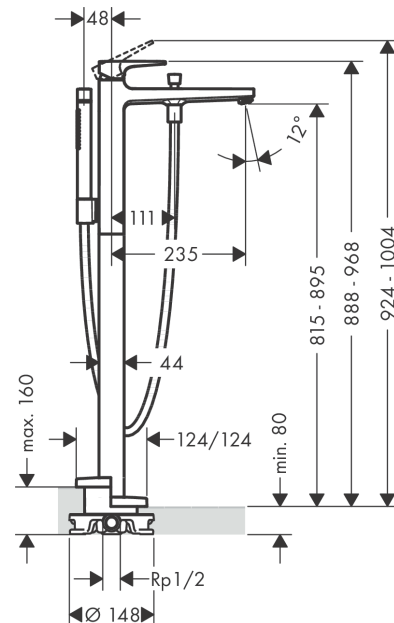

Metropol

Смеситель для ванны, однорычажный, напольный, с рычаговой ручкой

Поверхности : матовый черный Артикулный номер: 32532670

Описание

Характеристики

- состоит из: смеситель для ванны напольный, ручной душ-«палочка», шланг для душа, держатель для душа
- выступ 235 мм
- вид соединения: скрытая часть
- тип струи смесителя: обычная струя
- тип струи ручного душа: Rain, MonoRain
- максимальный расход воды при 3 бар: 20 л/мин
- расход воды изливом на ванны при 3 барах: 20 л/мин
- мин. рабочее давление 1 бар
- макс. рабочее давление: 10 бар
- керамический узел смешивания
- регулируемое ограничение температуры
- Дивертер с переключателем вакуумного типа
- клапан обратного тока воды

Технология

Награды за дизайн

Продукт

Чертеж

Metropol

Смеситель для ванны, однорычажный, напольный, с рычаговой ручкой

Поверхности : матовый черный Артикульный номер: 32532670

График расхода воды

Поверхности : матовый черный Артикулный номер: 32532670

Перечень запасных частей

Год выпуска: >07/20

Позиция	Описание	Артикулный номер	PC	PU
1	handle	93075670	-	1
2	screw cover	96338000	-	1
3	flange	97406670	-	1
4	nut	97209000	-	1
5	O-Ring 32x2	98193000	-	1
6	cartridge, assy	92730000	-	1
7	locking screw for handle	95140000	-	1
8	seal	95008000	-	1
9	O-ring 35x2	92604000	-	1
10	aerator M24x1 (30 l/min)	96512670	-	1
11	diverter knob	95284670	-	1
12	sleeve	97979670	-	1
13	selector	97978000	-	1
14	non return valve	97980000	-	1
15	seal	98058000	-	1
16	shower hose 1,25 m	28282670	-	1
17	shower holder, assy	96295670	-	1
18	handshower	28532XXX	> 254,76 €	-
19	filter packing	94246000	-	1
20	escutcheon	93245670	-	1
21	O-ring 9x1,5	98117000	-	1
22	hexagon socket screw M10x35	97670000	-	1
23	O-ring 44x2,5	98162000	-	1
24	O-ring 29x3	98371000	-	1
25	O-ring 7x2	98419000	-	1
26	extension set 60 mm	97686000	-	1
a	concealed item	10452180	-	1