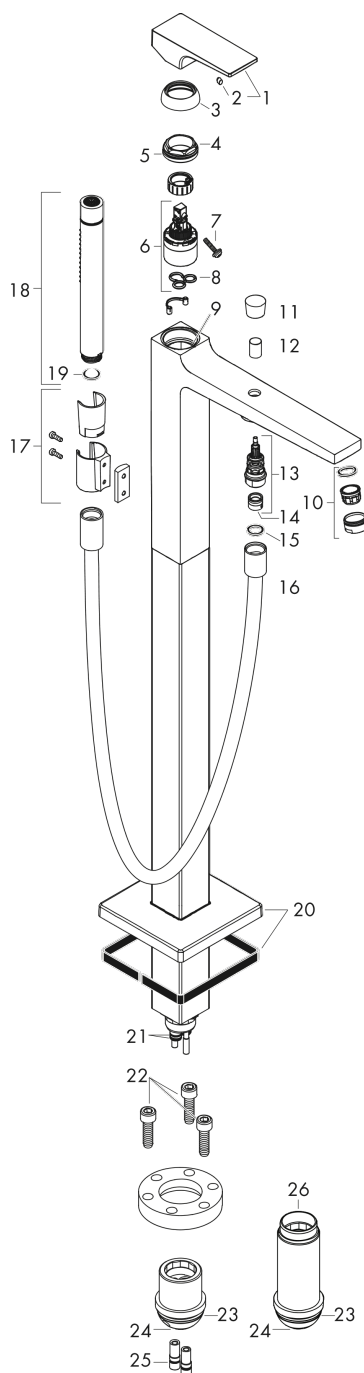

Metropol

Смеситель для ванны, однорычажный, напольный, с рычаговой ручкой

Поверхности : матовый черный Артикульный номер : 32532670

Покомпонентное изображение

Год выпуска: >07/20

Metropol

Смеситель для ванны, однорычажный, напольный, с рычаговой ручкой

Поверхности : матовый черный Артикулный номер: 32532670

Перечень запасных частей

Год выпуска: >07/20

Позиция	Описание	Артикулный номер	PC	PU
1	handle	93075670	-	1
2	screw cover	96338000	-	1
3	flange	97406670	-	1
4	nut	97209000	-	1
5	O-Ring 32x2	98193000	-	1
6	cartridge, assy	92730000	-	1
7	locking screw for handle	95140000	-	1
8	seal	95008000	-	1
9	O-ring 35x2	92604000	-	1
10	aerator M24x1 (30 l/min)	96512670	-	1
11	diverter knob	95284670	-	1
12	sleeve	97979670	-	1
13	selector	97978000	-	1
14	non return valve	97980000	-	1
15	seal	98058000	-	1
16	shower hose 1,25 m	28282670	-	1
17	shower holder, assy	96295670	-	1
18	handshower	28532XXX	> 254,76 €	-
19	filter packing	94246000	-	1
20	escutcheon	93245670	-	1
21	O-ring 9x1,5	98117000	-	1
22	hexagon socket screw M10x35	97670000	-	1
23	O-ring 44x2,5	98162000	-	1
24	O-ring 29x3	98371000	-	1
25	O-ring 7x2	98419000	-	1
26	extension set 60 mm	97686000	-	1
a	concealed item	10452180	-	1