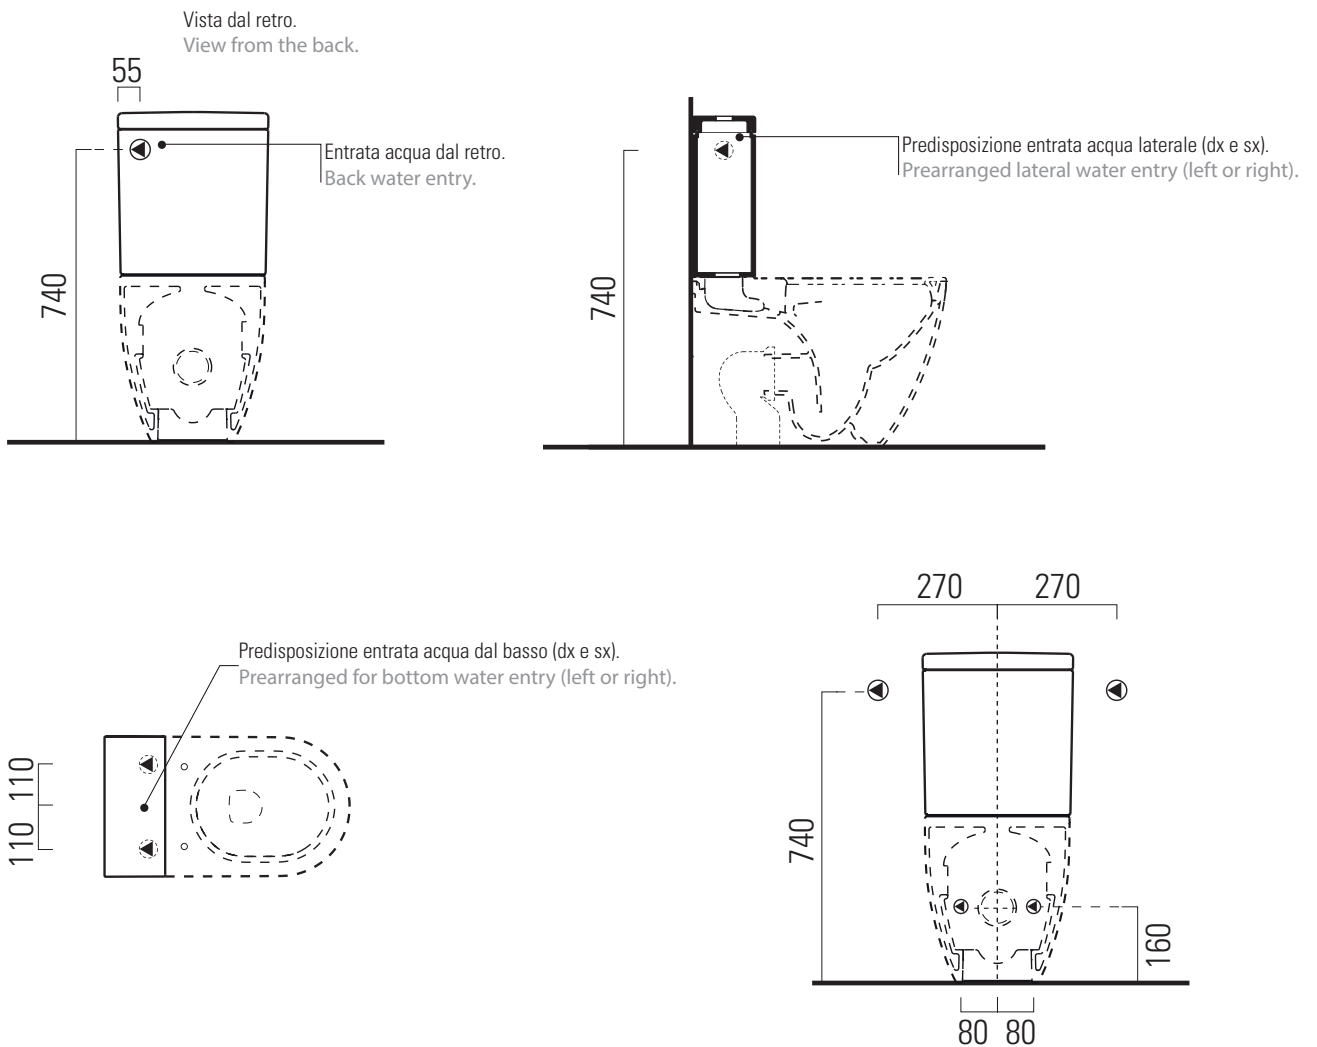

Pura

63x36 swirlflush

Wc
Monoblocco
63x36 cm
37 kg

CE

 **extraglaze** antibacterial[®]

 **quick** release

 **soft** close

WC MONOBLOCCO con scarico a parete trasformabile a pavimento tramite curva tecnica non a corredo, sistema di scarico **Swirlflush**[®]

Raccordi di scarico - Flushing connections	Codici - Codes	Interasse - Distance
	MCURVA MCURVAR MCURVASR	* 185 * 180 * 230
	MCURVAS	* da 165 a 235 from 165 to 235
	MCURVA90	* da 65 a 150 from 65 to 150
	MRAC	# 175

Pura

cassetta monoblocco

Cassetta Monoblocco

13,5 kg

CE

 extraglaze^{antibacterial}[®]

CASSETTA MONOBLOCCO con entrata acqua dal retro, dal basso (predisposizione dx o sx) o laterale (predisposizione dx o sx) .

MONOBLOC CISTERN with back, bottom (pre-arranged right or left) or lateral (prearranged right or left) water entry.

Colori - Colours	Codici - Codes	Fori - Tapholes
○ Bianco lucido - White glossy	868111	
◐ Bianco opaco - Matte white	868109	
● Ardesia	868126	
● Creta	868108	