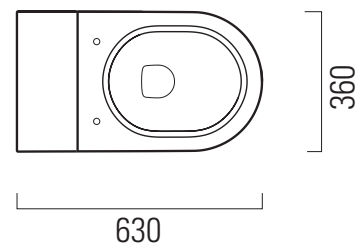

Pura

63x36 swirlflush

Wc
Monoblocco
63x36 cm
37 kg

CE

 **extraglaze** antibacterial[®]

 **quick** release

 **soft** close

WC MONOBLOCCO con scarico a parete trasformabile a pavimento tramite curva tecnica non a corredo, sistema di scarico **Swirlflush**[®]

CLOSE COUPLED WC with horizontal outlet convertible to floor outlet through a technical curve not included in set, **Swirlflush**[®] system.

Colori - Colours	Codici - Codes	Fori - Tapholes
○ Bianco lucido - White glossy	8806 11	
◐ Bianco opaco - Matte white	8806 09	
● Ardesia	8806 26	
● Creta	8806 08	

Raccordi di scarico - Flushing connections	Codici - Codes	Interasse - Distance
	MCURVA MCURVAR MCURVASR	* 185 * 180 * 230
	MCURVAS	* da 165 a 235 from 165 to 235
	MCURVA90	* da 65 a 150 from 65 to 150
	MRAC	# 175