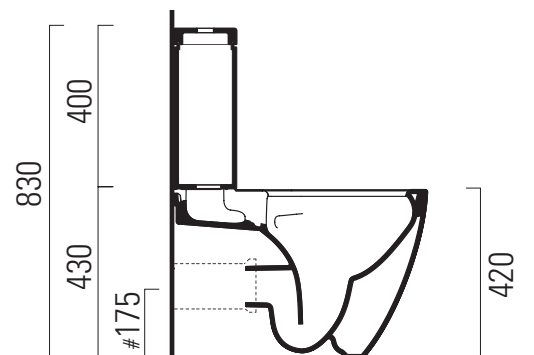

Pura

63x36 swirlflush

Wc
Monoblocco
63x36 cm
37 kg

CE

 **extraglaze** antibacterial[®]

 **quick** release

 **soft** close

WC MONOBLOCCO con scarico a parete trasformabile a pavimento tramite curva tecnica non a corredo, sistema di scarico **Swirlflush**[®]

CLOSE COUPLED WC with horizontal outlet convertible to floor outlet through a technical curve not included in set, **Swirlflush**[®] system.

Colori - Colours	Codici - Codes	Fori - Tapholes
○ Bianco lucido - White glossy	8806 11	
◐ Bianco opaco - Matte white	8806 09	
● Ardesia	8806 26	
● Creta	8806 08	

Raccordi di scarico - Flushing connections	Codici - Codes	Interasse - Distance
	MCURVA MCURVAR MCURVASR	* 185 * 180 * 230
	MCURVAS	* da 165 a 235 from 165 to 235
	MCURVA90	* da 65 a 150 from 65 to 150
	MRAC	# 175

Pura

cassetta monoblocco

Cassetta Monoblocco

13,5 kg

CE

 extraglaze^{antibacterial}[®]

CASSETTA MONOBLOCCO con entrata acqua dal retro, dal basso (predisposizione dx o sx) o laterale (predisposizione dx o sx) .