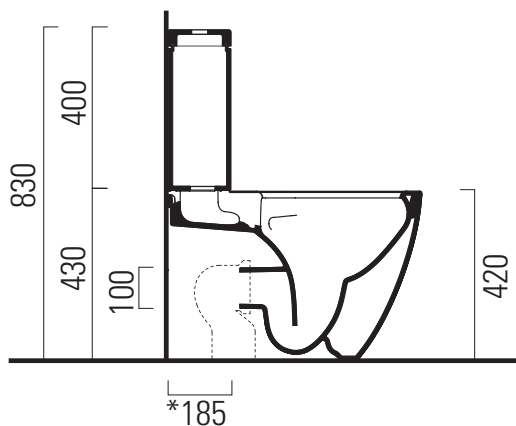

Pura

63x36 swirlflush

Wc
Monoblocco
63x36 cm
37 kg

CE

 **extraglaze** antibacterial[®]

 **quick** release

 **soft** close

WC MONOBLOCCO con scarico a parete trasformabile a pavimento tramite curva tecnica non a corredo, sistema di scarico **Swirlflush**[®]

CLOSE COUPLED WC with horizontal outlet convertible to floor outlet through a technical curve not included in set, **Swirlflush**[®] system.

Colori - Colours	Codici - Codes	Fori - Tapholes
○ Bianco lucido - White glossy	8806 11	
◐ Bianco opaco - Matte white	8806 09	
● Ardesia	8806 26	
● Creta	8806 08	

Raccordi di scarico - Flushing connections	Codici - Codes	Interasse - Distance
	MCURVA MCURVAR MCURVASR	* 185 * 180 * 230
	MCURVAS	* da 165 a 235 from 165 to 235
	MCURVA90	* da 65 a 150 from 65 to 150
	MRAC	# 175

Pura

cassetta monoblocco

Cassetta Monoblocco

13,5 kg

CE

 extraglaze^{antibacterial}[®]

CASSETTA MONOBLOCCO con entrata acqua dal retro, dal basso (predisposizione dx o sx) o laterale (predisposizione dx o sx) .