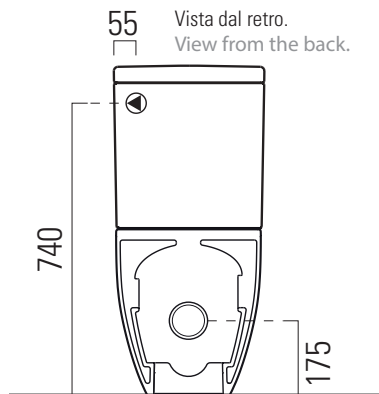

Pura

63x36 swirlflush

Wc
Monoblocco
63x36 cm
37 kg

CE

 **extraglaze** antibacterial[®]

 **quick** release

 **soft** close

WC MONOBLOCCO con scarico a parete trasformabile a pavimento tramite curva tecnica non a corredo, sistema di scarico **Swirlflush**[®]

CLOSE COUPLED WC with horizontal outlet convertible to floor outlet through a technical curve not included in set, **Swirlflush**[®] system.

Colori - Colours	Codici - Codes	Fori - Tapholes
○ Bianco lucido - White glossy	8806 11	
◐ Bianco opaco - Matte white	8806 09	
● Ardesia	8806 26	
● Creta	8806 08	

Raccordi di scarico - Flushing connections	Codici - Codes	Interasse - Distance
	MCURVA MCURVAR MCURVASR	* 185 * 180 * 230
	MCURVAS	* da 165 a 235 from 165 to 235
	MCURVA90	* da 65 a 150 from 65 to 150
	MRAC	# 175

Pura

cassetta monoblocco

Cassetta Monoblocco

13,5 kg

CE

 extraglaze^{antibacterial}[®]

CASSETTA MONOBLOCCO con entrata acqua dal retro, dal basso (predisposizione dx o sx) o laterale (predisposizione dx o sx) .