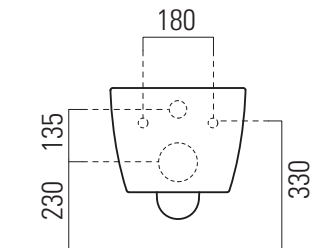

## 46x35 swirlflush

Wc  
46x35 cm  
18,6 kg

Wc sospeso swirlflush con sistema di fissaggio dal basso.

Wall-hung wc swirlflush installation with concealed fastening.

swirlflush®

extraglaze antibacterial®

quickrelease

softclose

Colori - Colours	Codici - Codes	Fori - Tapholes
○ Bianco lucido - White glossy	880211	
◐ Bianco opaco - Matt white	880209	
● Ardesia	880226	

**Note**

- 1 - Non è consigliato l'impiego di cassette di scarico esterne, impianti dotati di rubinetto flussometro e cassette h 82/83cm.  
We do not recommend the use of external flushing cisterns, systems endowed with flushometer valves and flushing cisterns h82/83cm..
- 2 - Extraglaze solo per smaltatura lucida  
Extraglaze only for glossy glaze