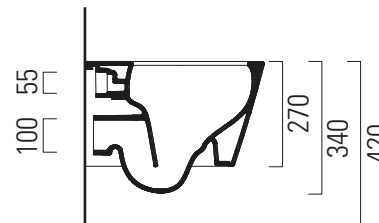

## 46x35 swirlflush

Wc  
46x35 cm  
18,6 kg

Wc sospeso swirlflush con sistema di fissaggio dal basso.

Wall-hung wc swirlflush installation with concealed fastening.

swirlflush®

extraglaze antibacterial®

quickrelease

softclose

Colori - Colours	Codici - Codes	Fori - Tapholes
○ Bianco lucido - White glossy	880211	
◐ Bianco opaco - Matt white	880209	
● Ardesia	880226	

**Note**

- 1 - Non è consigliato l'impiego di cassette di scarico esterne, impianti dotati di rubinetto flussometro e cassette h 82/83cm.  
We do not recommend the use of external flushing cisterns, systems endowed with flushometer valves and flushing cisterns h82/83cm..
- 2 - Extraglaze solo per smaltatura lucida  
Extraglaze only for glossy glaze