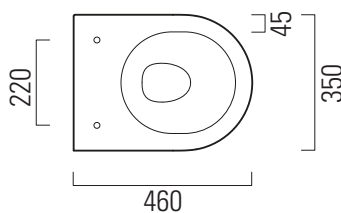

## 46x35 swirlflush

Wc  
46x35 cm  
18,6 kg

Wc sospeso swirlflush con sistema di fissaggio dal basso.

Wall-hung wc swirlflush installation with concealed fastening.

swirlflush®

extraglaze antibacterial®

quickrelease

softclose

Colori - Colours	Codici - Codes	Fori - Tapholes
○ Bianco lucido - White glossy	880211	
◐ Bianco opaco - Matt white	880209	
● Ardesia	880226	

**Note**

- 1 - Non è consigliato l'impiego di cassette di scarico esterne, impianti dotati di rubinetto flussometro e cassette h 82/83cm.  
We do not recommend the use of external flushing cisterns, systems endowed with flushometer valves and flushing cisterns h82/83cm..
- 2 - Extraglaze solo per smaltatura lucida  
Extraglaze only for glossy glaze