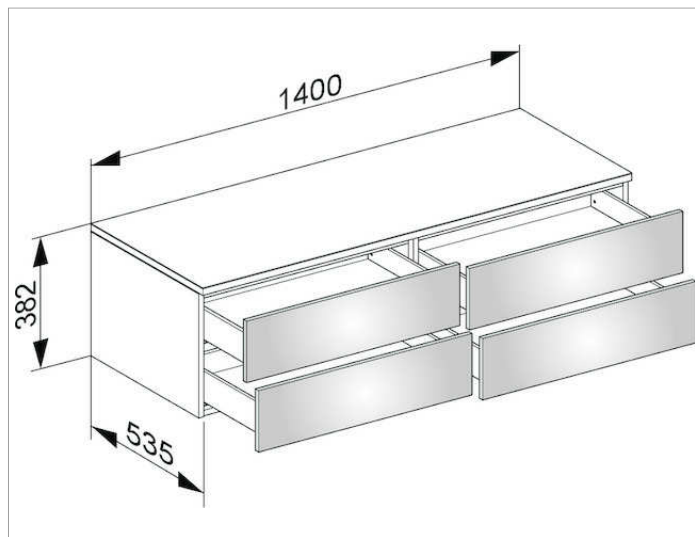

Edition 400

31766YY0000 Боковая тумба

ИЗДЕЛИЕ

ЧЕРТЕЖ

ОПИСАНИЕ ИЗДЕЛИЯ

подвесная
4 выдвижных фронтальных ящика с нажимным открыванием Push-to-Open и доводчиком, высота каждого выдвижного ящика 180 мм

поверхность

11, 14, 15, 17, 18, 27, 28,30, 70, 71, 72, 73, 74, 75

Габариты

1400 x 382 x 535 mm

ВНИМАНИЕ!

Для внутреннего оснащения выдвижных ящиков дополнительно имеются разделители разных размеров под заказ, см. систему оснащения слив арт. 31599.

Для напольного варианта необходимо заказать цокольный пакет арт. 31769 для мебели глубиной 535 мм.

Заказывается отдельно.

При заказе № цвета нужно применять вместо XX, YY или ZZ в соответствующей нумерации артикула.