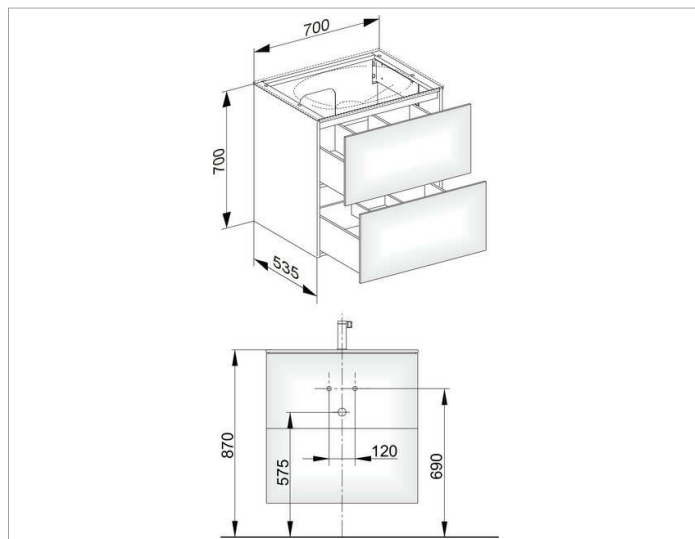

## ОПИСАНИЕ ИЗДЕЛИЯ

подходит к керамическому умывальнику  
арт. 31150 и к умывальнику из варикора на заказ,  
1 выдвижной фронт с нажимным открыванием Push-to-Open  
вкл. Пластиковый сифон 1 1/4 x 32

## оборудование

- 1 передвижной ящик для хранения (190 x 70 x 413 мм)

## Габариты

700 x 700 x 535 mm