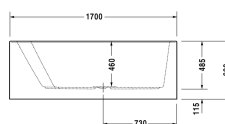

**Раюва Ванна # 700266000000000**

| < 1700 мм > |

Ванна	Размеры	Вес	Номер заказа
с наклоном для спины слева, со встроенной акриловой фронтальной панелью и опорной рамой, сантехнический акрил, Полезный объем 225 л			
<b>Цвета</b>			
00 Белый Alpin			
<b>Вариант</b>			
Базовая модель	1700 x 1300 мм	70,500 кг	700266000000000
<b>Подходящая настройка</b>			
LED цветная подсветка с ПДУ для ванн, (белый - 00, хром - 10)			790840
Поручень для ванны хром			792804
<b>Соответствующая продукция</b>			
Анкер для ванны для крепления и опоры ванн и поддонов к стене, 3 штуки,			790103
Подголовник для Раюва, материал: полиуретан, цвет: белый,			790001
Звукоизоляционный профиль для поглощения шума, Длина: 3300 мм,			790126
Комплект слива-перелива квадратно-овальный с наливом ванны, хром, *, с гибким выпускным шлангом, диаметр выпуска 52 мм, длина шланга в метал. оплетке 1100 мм,			791200
Комплект слива-перелива квадратно-овальный хром, с гибким выпускным шлангом, диаметр выпуска 52 мм, длина шланга в метал. оплетке 1100 мм,			790299
Комплект слива-перелива квадратно-овальный с подачей воды снизу, хром, для ванн, удлиненное исполнение, с гибким выпускным шлангом, **, диаметр выпуска 52 мм, длина шланга в метал. оплетке 1070 мм,			791235
Комплект звукоизоляции для ванн из акрила ****, В составе: анкеры для ванн со звукоизоляцией, битумные маты, настенный профиль,			791368

Все чертежи содержат необходимые размеры с соблюдением стандартных допусков. Они указаны в мм и не являются

**Рајова Ванна # 700266000000000**

**|< 1700 мм >|**

*обязательными. Точные размеры, в частности для монтажа по индивидуальному заказу, можно получить только по готовому изделию.*