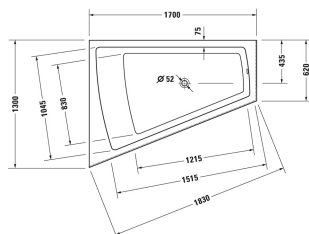

**Раюва Ванна # 700266000000000**

| < 1700 мм > |

Ванна	Размеры	Вес	Номер заказа
с наклоном для спины слева, со встроенной акриловой фронтальной панелью и опорной рамой, сантехнический акрил, Полезный объем 225 л			
<b>Цвета</b>			
00 Белый Alpin			
<b>Вариант</b>			
Базовая модель	1700 x 1300 мм	70,500 кг	700266000000000
<b>Подходящая настройка</b>			
LED цветная подсветка с ПДУ для ванн, (белый - 00, хром - 10)			790840
Поручень для ванны хром			792804
<b>Соответствующая продукция</b>			
Анкер для ванны для крепления и опоры ванн и поддонов к стене, 3 штуки,			790103
Подголовник для Раюва, материал: полиуретан, цвет: белый,			790001
Звукоизоляционный профиль для поглощения шума, Длина: 3300 мм,			790126
Комплект слива-перелива квадратно-овальный с наливом ванны, хром, *, с гибким выпускным шлангом, диаметр выпуска 52 мм, длина шланга в метал. оплетке 1100 мм,			791200
Комплект слива-перелива квадратно-овальный хром, с гибким выпускным шлангом, диаметр выпуска 52 мм, длина шланга в метал. оплетке 1100 мм,			790299
Комплект слива-перелива квадратно-овальный с подачей воды снизу, хром, для ванн, удлиненное исполнение, с гибким выпускным шлангом, **, диаметр выпуска 52 мм, длина шланга в метал. оплетке 1070 мм,			791235
Комплект звукоизоляции для ванн из акрила ****, В составе: анкеры для ванн со звукоизоляцией, битумные маты, настенный профиль,			791368

Все чертежи содержат необходимые размеры с соблюдением стандартных допусков. Они указаны в мм и не являются

**Рајова Ванна # 700266000000000**

**|< 1700 мм >|**

*обязательными. Точные размеры, в частности для монтажа по индивидуальному заказу, можно получить только по готовому изделию.*